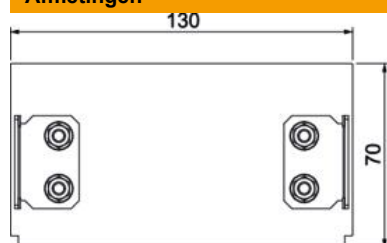

Technisch specificatieblad

Eindstuk BRA ES 70130

Artikelnummer: 6133292

Eindstuk als hulpstuk voor het Signa Style installatiekanaal.
Voor een nette afsluiting van het kanaalsysteem. Om op de kanaaleinden te bevestigen.

Alu Aluminium

EL geanodiseerd

Stamgegevens

Artikelnummer	6133292
Type	BRA ES70130 EL
Omschrijving 1	Eindstuk
Omschrijving 2	SIGNA STYLE 70x130 eloxiert
Fabrikant	OBO
Dimensie	70x130x37
Kleur	aluminium
Materiaal	aluminium
Oppervlak	geanodiseerd
Oppervlaktenorm	
Kleinste verkoop-eenheid	1
Eenheid van hoeveelheid	Stuk
Gewicht	9,99 kg
Eenheid gewicht	kg/100 st.
CO2-voetafdruk (GWP) van wieg tot poort	1,8754 kg CO2e / 1 Stuk

Technisch specificatieblad

Eindstuk BRA ES 70130

Artikelnummer: 6133292

Afmetingen

Lengte	37 mm
Breedte	130 mm
Hoogte	70 mm

Technische gegevens

Uitvoering	Universeel
Type bevestiging	Klikbaar
Voor kanaalbreedte	130 mm
Voor kanaalhoogte	70 mm
Geschikt voor	links/rechts
Halogeenvrij	ja
Snede-overlapping	nee
Beschermingsgraad	IP 30
Beschermfolie	ja
Beschermingsgraad IK-code	IK07
Temperatuurbereik max.	60 °C
Temperatuurbereik min.	-5 °C