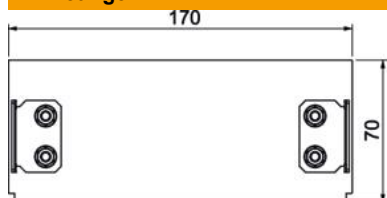

## Stamgegevens

Artikelnummer	6133293
Type	BRA ES70170 EL
Omschrijving 1	Eindstuk
Omschrijving 2	SIGNA STYLE 70x170 eloxiert
Fabrikant	OBO
Dimensie	70x170x37
Kleur	aluminium
Materiaal	aluminium
Oppervlak	geanodiseerd
Oppervlaktenorm	
Kleinste verkoop-eenheid	1
Eenheid van hoeveelheid	Stuk
Gewicht	11,5 kg
Eenheid gewicht	kg/100 st.
CO2-voetafdruk (GWP) van wieg tot poort	2,1059 kg CO2e / 1 Stuk

## Afmetingen

Lengte	37 mm
Breedte	170 mm
Hoogte	70 mm

## Technische gegevens

Uitvoering	Universeel
Type bevestiging	Klikbaar
Voor kanaalbreedte	170 mm
Voor kanaalhoogte	70 mm
Geschikt voor	links/rechts
Halogeenvrij	ja
Snede-overlapping	nee
Beschermingsgraad	IP 30
Beschermfolie	ja
Beschermingsgraad IK-code	IK07
Temperatuurbereik max.	60 °C
Temperatuurbereik min.	-5 °C