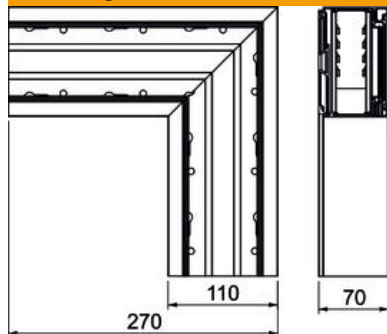

Technisch specificatieblad

Platte hoek BRA FW 70110 dalend

Artikelnummer: 6133286

Platte hoek dalend als hulpstuk voor richtingsverandering voor het Signa Style installatiekanaal.
Vast hulpstuk om op de wand te schroeven.

Alu Aluminium

EL geanodiseerd

Stamgegevens

Artikelnummer	6133286
Type	BRA FWF70110 EL
Omschrijving 1	Platte hoek
Omschrijving 2	SIGNA STYLE vallend 70x110 el
Fabrikant	OBO
Dimensie	70x110x270
Kleur	aluminium
Materiaal	aluminium
Oppervlak	geanodiseerd
Oppervlaktenorm	
Kleinste verkoop-eenheid	1
Eenheid van hoeveelheid	Stuk
Gewicht	88,5 kg
Eenheid gewicht	kg/100 st.
CO2-voetafdruk (GWP) van wieg tot poort	18,8176 kg CO2e / 1 Stuk

Technisch specificatieblad

Platte hoek BRA FW 70110 dalend

Artikelnummer: 6133286

Afmetingen

Lengte	270 mm
Breedte	110 mm
Hoogte	70 mm

Technische gegevens

Aantal deksels	1
Uitvoering	Bodemdeel
Voor kanaalbreedte	110 mm
Voor kanaalhoogte	70 mm
Halogeenvrij	ja
Kabelklem	nee
Kanaalverbinder	nee
Montagetype van deksels	intern
Montagegat in bodem	ja
Dekselbreedte	79 mm
Richtingsverandering	verticaal dalend
Beschermingsgraad	IP 30
Beschermfolie	ja
Beschermingsgraad IK-code	IK07
Symmetrisch	nee
Temperatuurbereik max.	60 °C
Temperatuurbereik min.	-5 °C
Hoekbereik min.	90 mm