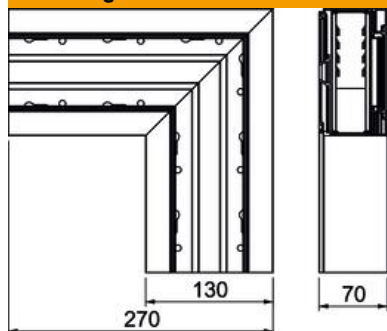

### Stamgegevens

Artikelnummer	6133287
Type	BRA FWF70130 EL
Omschrijving 1	Platte hoek
Omschrijving 2	SIGNA STYLE vallend 70x130 el
Fabrikant	OBO
Dimensie	70x130x270
Kleur	aluminium
Materiaal	aluminium
Oppervlak	geanodiseerd
Oppervlaktenorm	
Kleinste verkoop-eenheid	1
Eenheid van hoeveelheid	Stuk
Gewicht	94,6 kg
Eenheid gewicht	kg/100 st.
CO2-voetafdruk (GWP) van wieg tot poort	29,747 kg CO2e / 1 Stuk

# Technisch specificatieblad

Platte hoek BRA FW 70130 dalend

Artikelnummer: 6133287

## Afmetingen

Lengte	270 mm
Breedte	130 mm
Hoogte	70 mm