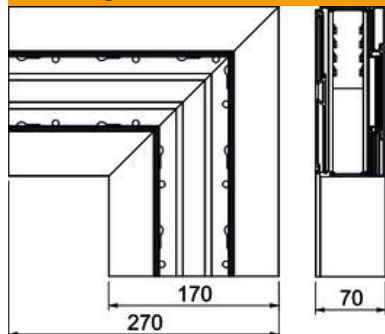

Technisch specificatieblad

Platte hoek BRA FW 70170 dalend

Artikelnummer: 6133288

Platte hoek dalend als hulpstuk voor richtingsverandering voor het Signa Style installatiekanaal.
Vast hulpstuk om op de wand te schroeven.

Alu Aluminium

EL geanodiseerd

Stamgegevens

Artikelnummer	6133288
Type	BRA FWF70170 EL
Omschrijving 1	Platte hoek
Omschrijving 2	SIGNA STYLE vallend 70x170 el
Fabrikant	OBO
Dimensie	70x170x270
Kleur	aluminium
Materiaal	aluminium
Oppervlak	geanodiseerd
Oppervlaktenorm	
Kleinste verkoop-eenheid	1
Eenheid van hoeveelheid	Stuk
Gewicht	99,4 kg
Eenheid gewicht	kg/100 st.
CO2-voetafdruk (GWP) van wieg tot poort	24,8591 kg CO2e / 1 Stuk

Technisch specificatieblad

Platte hoek BRA FW 70170 dalend

Artikelnummer: 6133288

Afmetingen

Lengte	270 mm
Breedte	170 mm
Hoogte	70 mm

Technische gegevens

Aantal deksels	1
Uitvoering	Bodemdeel
Voor kanaalbreedte	170 mm
Voor kanaalhoogte	70 mm
Halogeenvrij	ja
Kabelklem	nee
Kanaalverbinder	nee
Montagetype van deksels	intern
Montagegat in bodem	ja
Dekselbreedte	79 mm
Richtingsverandering	verticaal dalend
Beschermingsgraad	IP 30
Beschermfolie	ja
Beschermingsgraad IK-code	IK07
Symmetrisch	nee
Temperatuurbereik max.	60 °C
Temperatuurbereik min.	-5 °C
Hoekbereik min.	90 mm