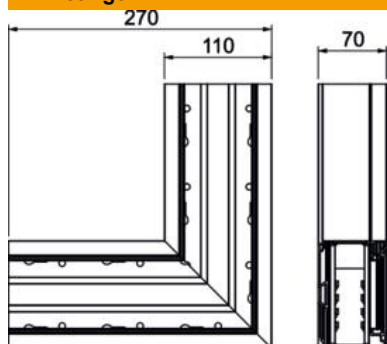

Technisch specificatieblad

Platte hoek BRA FW 70110 stijgend

Artikelnummer: 6133281

Platte hoek stijgend als hulpstuk voor richtingsverandering voor het Signa Style installatiekanaal.
Vast hulpstuk om op de wand te schroeven.

Alu Aluminium

EL geanodiseerd

Stamgegevens

Artikelnummer	6133281
Type	BRA FWS70110 EL
Omschrijving 1	Platte hoek
Omschrijving 2	SIGNA STYLE stijgend 70x110 el
Fabrikant	OBO
Dimensie	70x110x270
Kleur	aluminium
Materiaal	aluminium
Oppervlak	geanodiseerd
Oppervlaktenorm	
Kleinste verkoop-eenheid	1
Eenheid van hoeveelheid	Stuk
Gewicht	88,9 kg
Eenheid gewicht	kg/100 st.
CO2-voetafdruk (GWP) van wieg tot poort	18,1477 kg CO2e / 1 Stuk

Technisch specificatieblad

Platte hoek BRA FW 70110 stijgend

Artikelnummer: 6133281

Afmetingen

Lengte	270 mm
Breedte	110 mm
Hoogte	70 mm

Technische gegevens

Aantal deksels	1
Uitvoering	Bodemdeel
Voor kanaalbreedte	110 mm
Voor kanaalhoogte	70 mm
Halogeenvrij	ja
Kabelklem	nee
Kanaalverbinder	nee
Montagetype van deksels	intern
Montagegat in bodem	ja
Dekselbreedte	79 mm
Richtingsverandering	verticaal stijgend
Beschermingsgraad	IP 30
Beschermfolie	ja
Beschermingsgraad IK-code	IK07
Symmetrisch	nee
Temperatuurbereik max.	60 °C
Temperatuurbereik min.	-5 °C
Hoekbereik min.	90 mm