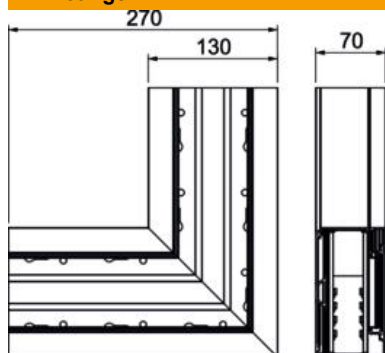

Technisch specificatieblad

Platte hoek BRA FW 70130 stijgend

Artikelnummer: 6133282

Platte hoek stijgend als hulpstuk voor richtingsverandering voor het Signa Style installatiekanaal.
Vast hulpstuk om op de wand te schroeven.

Alu Aluminium

EL geanodiseerd

Stamgegevens

Artikelnummer	6133282
Type	BRA FWS70130 EL
Omschrijving 1	Platte hoek
Omschrijving 2	SIGNA STYLE stijgen 70x130 el
Fabrikant	OBO
Dimensie	70x130x270
Kleur	aluminium
Materiaal	aluminium
Oppervlak	geanodiseerd
Oppervlaktenorm	
Kleinste verkoop-eenheid	1
Eenheid van hoeveelheid	Stuk
Gewicht	95,2 kg
Eenheid gewicht	kg/100 st.
CO2-voetafdruk (GWP) van wieg tot poort	20,0809 kg CO2e / 1 Stuk

Technisch specificatieblad

Platte hoek BRA FW 70130 stijgend

Artikelnummer: 6133282

Afmetingen

Lengte	270 mm
Breedte	130 mm
Hoogte	70 mm

Technische gegevens

Aantal deksels	1
Uitvoering	Bodemdeel
Voor kanaalbreedte	130 mm
Voor kanaalhoogte	70 mm
Halogeenvrij	ja
Kabelklem	nee
Kanaalverbinder	nee
Montagetype van deksels	intern
Montagegat in bodem	ja
Dekselbreedte	79 mm
Richtingsverandering	verticaal stijgend
Beschermingsgraad	IP 30
Beschermfolie	ja
Beschermingsgraad IK-code	IK07
Symmetrisch	nee
Temperatuurbereik max.	60 °C
Temperatuurbereik min.	-5 °C
Hoekbereik min.	90 mm