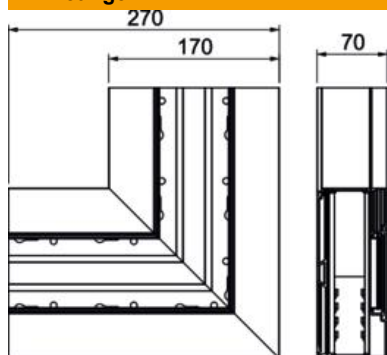

Technisch specificatieblad

Platte hoek BRA FW 70170 stijgend

Artikelnummer: 6133283

Platte hoek stijgend als hulpstuk voor richtingsverandering voor het Signa Style installatiekanaal.
Vast hulpstuk om op de wand te schroeven.

Alu Aluminium

EL geanodiseerd

Stamgegevens

Artikelnummer	6133283
Type	BRA FWS70170 EL
Omschrijving 1	Platte hoek
Omschrijving 2	SIGNA STYLE stijgend 70x170 el
Fabrikant	OBO
Dimensie	70x170x270
Kleur	aluminium
Materiaal	aluminium
Oppervlak	geanodiseerd
Oppervlaktenorm	
Kleinste verkoop-eenheid	1
Eenheid van hoeveelheid	Stuk
Gewicht	100,8 kg
Eenheid gewicht	kg/100 st.
CO2-voetafdruk (GWP) van wieg tot poort	25,7126 kg CO2e / 1 Stuk

Technisch specificatieblad

Platte hoek BRA FW 70170 stijgend

Artikelnummer: 6133283

Afmetingen

Lengte	270 mm
Breedte	170 mm
Hoogte	70 mm

Technische gegevens

Aantal deksels	1
Uitvoering	Bodemdeel
Voor kanaalbreedte	170 mm
Voor kanaalhoogte	70 mm
Halogeenvrij	ja
Kabelklem	nee
Kanaalverbinder	nee
Montagetype van deksels	intern
Montagegat in bodem	ja
Dekselbreedte	79 mm
Richtingsverandering	verticaal stijgend
Beschermingsgraad	IP 30
Beschermfolie	ja
Beschermingsgraad IK-code	IK07
Symmetrisch	nee
Temperatuurbereik max.	60 °C
Temperatuurbereik min.	-5 °C
Hoekbereik min.	90 mm