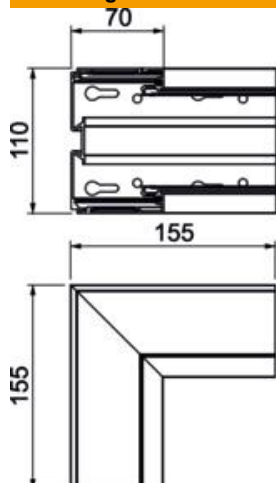

Binnenhoek als hulpstuk voor het veranderen van de richting van het Signa Style installatiekanaal.
Schuin afgesneden.

Alu Aluminium

EL geanodiseerd

Stamgegevens

Artikelnummer	6133276
Type	BRA IE70110 EL
Omschrijving 1	Binnenhoek
Omschrijving 2	SIGNA STYLE 70x110 eloxiert
Fabrikant	OBO
Dimensie	70x110x155
Kleur	aluminium
Materiaal	aluminium
Oppervlak	geanodiseerd
Oppervlaktenorm	
Kleinste verkoop-eenheid	1
Eenheid van hoeveelheid	Stuk
Gewicht	56,8 kg
Eenheid gewicht	kg/100 st.
CO2-voetafdruk (GWP) van wieg tot poort	11,0677 kg CO2e / 1 Stuk

Afmetingen

Lengte	155 mm
Breedte	110 mm
Hoogte	70 mm

Technische gegevens

Aantal deksels	1
Uitvoering	Bodemdeel
Vorm	Asymmetrisch
voor kanaalafmeting	70x110
Voor kanaalbreedte	110 mm
Voor kanaalhoogte	70 mm
Halogeenvrij	ja
Kabelklem	nee
Kanaalverbinder	nee
Montagetype van deksels	intern
Montagegat in bodem	ja
Dekselbreedte	79 mm
Beschermingsgraad	IP 30
Beschermfolie	ja
Beschermingsgraad IK-code	IK07
Temperatuurbereik max.	60 °C
Temperatuurbereik min.	-5 °C
Hoekbereik min.	90 mm