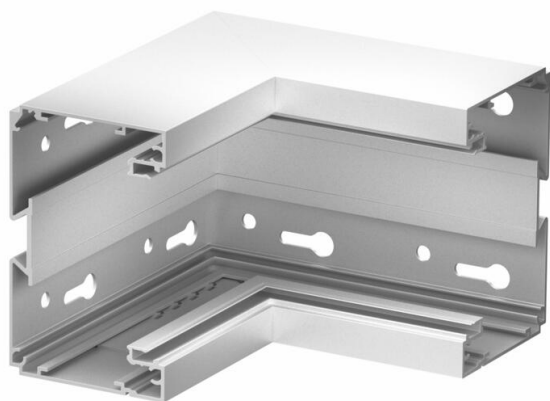

Binnenhoek als hulpstuk voor het veranderen van de richting van het Signa Style installatiekanaal.
Schuin afgesneden.

Alu Aluminium

EL geanodiseerd

Stamgegevens

Artikelnummer	6133276
Type	BRA IE70110 EL
Omschrijving 1	Binnenhoek
Omschrijving 2	SIGNA STYLE 70x110 eloxiert
Fabrikant	OBO
Dimensie	70x110x155
Kleur	aluminium
Materiaal	aluminium
Oppervlak	geanodiseerd
Oppervlaktenorm	
Kleinste verkoop-eenheid	1
Eenheid van hoeveelheid	Stuk
Gewicht	56,8 kg
Eenheid gewicht	kg/100 st.
CO2-voetafdruk (GWP) van wieg tot poort	11,0677 kg CO2e / 1 Stuk

Afmetingen

Lengte	155 mm
Breedte	110 mm
Hoogte	70 mm

Technische gegevens

Aantal deksels	1
Uitvoering	Bodemdeel
Vorm	Asymmetrisch
voor kanaalafmeting	70x110
Voor kanaalbreedte	110 mm
Voor kanaalhoogte	70 mm
Halogeenvrij	ja
Kabelklem	nee
Kanaalverbinder	nee
Montagetype van deksels	intern
Montagegat in bodem	ja
Dekselbreedte	79 mm
Beschermingsgraad	IP 30
Beschermfolie	ja
Beschermingsgraad IK-code	IK07
Temperatuurbereik max.	60 °C
Temperatuurbereik min.	-5 °C
Hoekbereik min.	90 mm