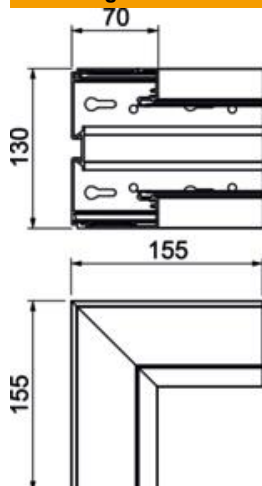

Binnenhoek als hulpstuk voor het veranderen van de richting van het Signa Style installatiekanaal.
Schuin afgesneden.

Alu Aluminium

EL geanodiseerd

Stamgegevens

Artikelnummer	6133277
Type	BRA IE70130 EL
Omschrijving 1	Binnenhoek
Omschrijving 2	SIGNA STYLE 70x130 eloxiert
Fabrikant	OBO
Dimensie	70x130x155
Kleur	aluminium
Materiaal	aluminium
Oppervlak	geanodiseerd
Oppervlaktenorm	
Kleinste verkoop-eenheid	1
Eenheid van hoeveelheid	Stuk
Gewicht	62,7 kg
Eenheid gewicht	kg/100 st.
CO2-voetafdruk (GWP) van wieg tot poort	12,2276 kg CO2e / 1 Stuk

Afmetingen

Lengte	155 mm
Breedte	130 mm
Hoogte	70 mm

Technische gegevens

Aantal deksels	1
Uitvoering	Bodemdeel
Vorm	Asymmetrisch
voor kanaalafmeting	70x130
Voor kanaalbreedte	130 mm
Voor kanaalhoogte	70 mm
Halogeenvrij	ja
Kabelklem	nee
Kanaalverbinder	nee
Montagetype van deksels	intern
Montagegat in bodem	ja
Dekselbreedte	79 mm
Beschermingsgraad	IP 30
Beschermfolie	ja
Beschermingsgraad IK-code	IK07
Temperatuurbereik max.	60 °C
Temperatuurbereik min.	-5 °C
Hoekbereik min.	90 mm