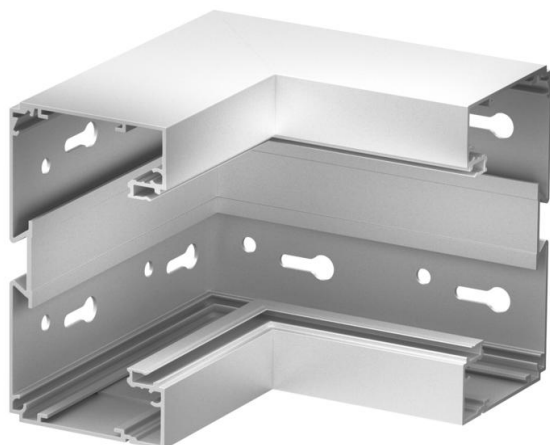

Binnenhoek als hulpstuk voor het veranderen van de richting van het Signa Style installatiekanaal.
Schuin afgesneden.

Alu Aluminium

EL geanodiseerd

Stamgegevens

Artikelnummer	6133277
Type	BRA IE70130 EL
Omschrijving 1	Binnenhoek
Omschrijving 2	SIGNA STYLE 70x130 eloxiert
Fabrikant	OBO
Dimensie	70x130x155
Kleur	aluminium
Materiaal	aluminium
Oppervlak	geanodiseerd
Oppervlaktenorm	
Kleinste verkoop-eenheid	1
Eenheid van hoeveelheid	Stuk
Gewicht	62,7 kg
Eenheid gewicht	kg/100 st.
CO2-voetafdruk (GWP) van wieg tot poort	12,2276 kg CO2e / 1 Stuk

Afmetingen

Lengte	155 mm
Breedte	130 mm
Hoogte	70 mm

Technische gegevens

Aantal deksels	1
Uitvoering	Bodemdeel
Vorm	Asymmetrisch
voor kanaalafmeting	70x130
Voor kanaalbreedte	130 mm
Voor kanaalhoogte	70 mm
Halogeenvrij	ja
Kabelklem	nee
Kanaalverbinder	nee
Montagetype van deksels	intern
Montagegat in bodem	ja
Dekselbreedte	79 mm
Beschermingsgraad	IP 30
Beschermfolie	ja
Beschermingsgraad IK-code	IK07
Temperatuurbereik max.	60 °C
Temperatuurbereik min.	-5 °C
Hoekbereik min.	90 mm