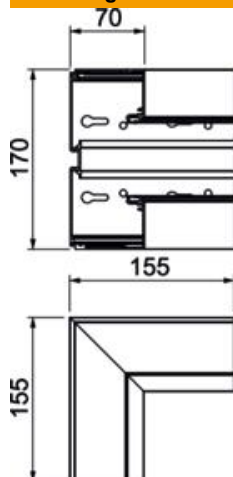

Binnenhoek als hulpstuk voor het veranderen van de richting van het Signa Style installatiekanaal.
Schuin afgesneden.

Alu Aluminium

EL geanodiseerd

Stamgegevens

Artikelnummer	6133278
Type	BRA IE70170 EL
Omschrijving 1	Binnenhoek
Omschrijving 2	SIGNA STYLE 70x170 eloxiert
Fabrikant	OBO
Dimensie	70x170x155
Kleur	aluminium
Materiaal	aluminium
Oppervlak	geanodiseerd
Oppervlaktenorm	
Kleinste verkoop-eenheid	1
Eenheid van hoeveelheid	Stuk
Gewicht	71,4 kg
Eenheid gewicht	kg/100 st.
CO2-voetafdruk (GWP) van wieg tot poort	15,6153 kg CO2e / 1 Stuk

Technisch specificatieblad

Binnenhoek BRA IE 70170

Artikelnummer: 6133278

Afmetingen

Lengte	155 mm
Breedte	170 mm
Hoogte	70 mm

Technische gegevens

Aantal deksels	1
Uitvoering	Bodemdeel
Vorm	Asymmetrisch
voor kanaalafmeting	70x170
Voor kanaalbreedte	170 mm
Voor kanaalhoogte	70 mm
Halogeenvrij	ja
Kabelklem	nee
Kanaalverbinder	nee
Montagetype van deksels	intern
Montagegat in bodem	ja
Dekselbreedte	79 mm
Beschermingsgraad	IP 30
Beschermfolie	ja
Beschermingsgraad IK-code	IK07
Temperatuurbereik max.	60 °C
Temperatuurbereik min.	-5 °C
Hoekbereik min.	90 mm