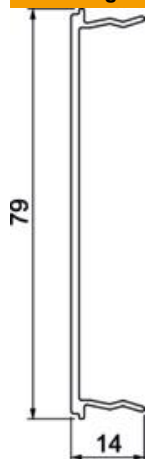

Technisch specificatieblad

Deksel BRA OT AE 80

Artikelnummer: 6133266

Deksel voor het afsluiten van de buitenhoek van het Signa Style installatiekanaal.

Alu Aluminium

EL geanodiseerd

Stamgegevens

Artikelnummer	6133266
Type	BRA OT 80 AE EL
Omschrijving 1	Deksel
Omschrijving 2	SIGNA STYLE voor buitenhoek el
Fabrikant	OBO
Dimensie	14x80x200
Kleur	aluminium
Materiaal	aluminium
Oppervlak	geanodiseerd
Oppervlaktenorm	
Kleinste verkoop-eenheid	1
Eenheid van hoeveelheid	Stuk
Gewicht	15,5 kg
Eenheid gewicht	kg/100 st.
CO2-voetafdruk (GWP) van wieg tot poort	2,4686 kg CO2e / 1 Stuk

Technisch specificatieblad

Deksel BRA OT AE 80

Artikelnummer: 6133266

Afmetingen

Lengte	200 mm
Breedte	79 mm
Hoogte	14 mm

Technische gegevens

Toepassing	Buitenhoek
Halogeenvrij	ja
Montagetype van deksels	intern
Beschermingsgraad	IP 30
Beschermfolie	ja
Beschermingsgraad IK-code	IK07
Temperatuurbereik max.	60 °C
Temperatuurbereik min.	-5 °C