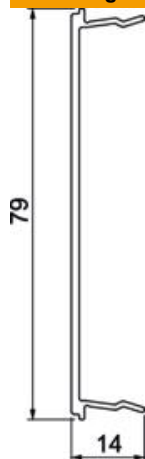

#### Stamgegevens

Artikelnummer	6133267
Type	BRA OT 80 EL
Omschrijving 1	Deksel
Omschrijving 2	SIGNA STYLE 80 eloxiert
Fabrikant	OBO
Dimensie	14x80x2000
Kleur	aluminium
Materiaal	aluminium
Oppervlak	geanodiseerd
Oppervlaktenorm	
Kleinste verkoop-eenheid	2
Eenheid van hoeveelheid	Meter
Gewicht	39,3 kg
Eenheid gewicht	kg/100 m

# Technisch specificatieblad

Deksel BRA OT 80

Artikelnummer: 6133267

## Afmetingen

Lengte	2.000 mm
Breedte	79 mm
Hoogte	14 mm