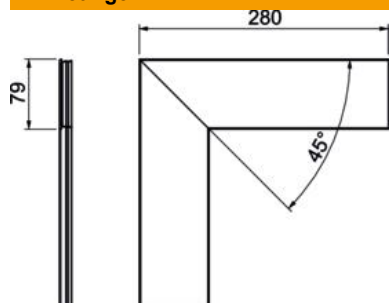

Deksel voor het afsluiten van de platte hoek voor het Signa Style installatiekanaal.

Alu Aluminium

EL geanodiseerd

Stamgegevens

Artikelnummer	6133268
Type	BRA OT 80 FW EL
Omschrijving 1	Deksel
Omschrijving 2	SIGNA STYLE vo. platte hoek el
Fabrikant	OBO
Dimensie	14x80x280
Kleur	aluminium
Materiaal	aluminium
Oppervlak	geanodiseerd
Oppervlaktenorm	
Kleinste verkoop-eenheid	1
Eenheid van hoeveelheid	Stuk
Gewicht	18,9 kg
Eenheid gewicht	kg/100 st.
CO2-voetafdruk (GWP) van wieg tot poort	2,5191 kg CO2e / 1 Stuk

Technisch specificatieblad

Deksel BRA OT FW 80 EL

Artikelnummer: 6133268

Afmetingen

Lengte	280 mm
Breedte	79 mm
Hoogte	14 mm

Technische gegevens

Uitvoering	glad
Halogeenvrij	ja
Montagetype van deksels	intern
Beschermingsgraad	IP 30
Beschermfolie	ja
Beschermingsgraad IK-code	IK07
Temperatuurbereik max.	60 °C
Temperatuurbereik min.	-5 °C