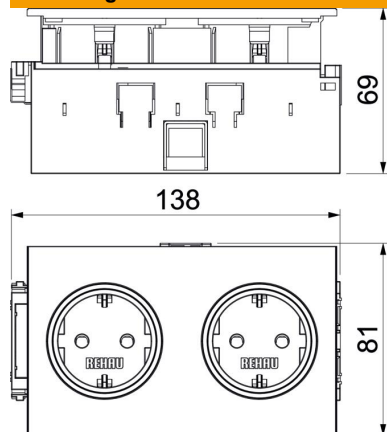

Technisch specificatieblad

Kanaalcontactdoos BRK 2-voudig

Artikelnummer: 6121014

2-voudige Signa In kanaalstopcontact met verhoogde bescherming tegen toeval-
lig contact, incl. afdekking (er kunnen maximaal 3 Signa In apparaten worden
aangesloten via steekcombinaties) 16 A/250 V.

Stamgegevens

Artikelnummer	6121014
Type	BRK 2STD rws
Omschrijving 1	WCD
Omschrijving 2	SIGNA IN 2-v RAL9010
Fabrikant	OBO
Dimensie	140x82x71
Kleur	zuiver wit; RAL 9010
Kleinste verkoop-eenheid	1
Eenheid van hoeveelheid	Stuk
Gewicht	20,2 kg
Eenheid gewicht	kg/100 st.

Technisch specificatieblad

Kanaalcontactdoos BRK 2-voudig

Artikelnummer: 6121014

Afmetingen

Breedte	140 mm
Hoogte	82 mm

Technische gegevens

Afdekking	Complete behuizing
Afsluitbaar	nee
Aansluittype	Steekklem
Aantal eenheden	2
Aantal modules (bij modulaire constructie)	2
Opdruk/markering	zonder opdruk
Uitvoering van de oppervlakken	niet van toepassing
Uitvoering	SCHUKO
Uitwerpmechanisme	nee
Type bevestiging	Overige
Labelplaatje	nee
voor verzwaarde omstandigheden (conform VDE)	nee
Halogeenvrij	ja
Geïsoleerde inbouw	ja
Klapdeksel	nee
Codering	nee
Met Aan/Uit-schakelaar	nee
Met fijnzekering	nee
Met functieverlichting	nee
Met oriëntatielicht	nee
Montagetype	Installatiekanaal
Nominale spanning	250 V
Nominale stroom	16 A
Beschermingsgraad	IP20
Speciale voeding	zonder speciale voeding
Contactdoos hoek	0°
Transparant	nee
Verdraaide centrale inzet	nee
Overspanningsbeveiliging	nee