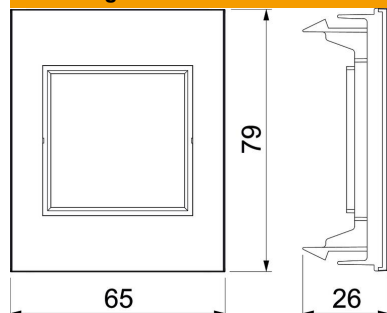

Frame voor Module 45-klikverbinding (voor opname van de draagplaat voor Key-stone-module).

PC/ABS Polycarbonaat/acrylnitriël-butadieen-styrol

Stamgegevens

Artikelnummer	6121102
Type	BRK CF1 M45 cws
Omschrijving 1	Afdekraam enkel
Omschrijving 2	SIGNA Modul 45 9001
Fabrikant	OBO
Dimensie	66x80x28
Kleur	crèmewit; RAL 9001
Materiaal	Polycarbonaat/acrylnitriël-butadieen-styrol
Kleinste verkoop-eenheid	1
Eenheid van hoeveelheid	Stuk
Gewicht	1,75 kg
Eenheid gewicht	kg/100 st.
CO ₂ -voetafdruk (GWP) van wieg tot poort	0,1111kg CO ₂ e / 1 Stuk

Technisch specificatieblad

1-voudig frame BRK

Artikelnummer: 6121102

Afmetingen

Breedte	66 mm
Hoogte	80 mm

Technische gegevens

Aantal eenheden	1
Aantal eenheden horizontaal	1
Aantal eenheden verticaal	0
Uitvoering van de oppervlakken	mat
Type bevestiging	Klembevestiging
Vlakke uitvoering	nee
Geschikt voor inbouwinstallatie	nee
Geschikt voor apparatuurinbouwkoker	ja
Geschikt voor ondervloerkanaal-doos	nee
Geschikt voor inbouwinstallatie	nee
Halogeenvrij	ja
Klapdeksel	nee
Montagerichting	horizontaal en verticaal
Beschermingsgraad	IP20
Tekstveld/beletteringsveld	nee
Transparant	nee
Inbouw	nee
met montageframe	nee
Opening diameter	0