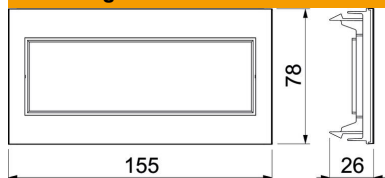

Frame voor Module 45-klikverbinding (voor opname van de draagplaat voor Key-stone-module).

PC/ABS Polycarbonaat/acrylnitriël-butadieen-styrol

Stamgegevens

Artikelnummer	6121110
Type	BRK CF3 M45 rws
Omschrijving 1	Afdekraam drievoudig
Omschrijving 2	voor Modul 45 RAL9010
Fabrikant	OBO
Dimensie	200x80x28
Kleur	zuiver wit; RAL 9010
Materiaal	Polycarbonaat/acrylnitriël-butadieen-styrol
Kleinste verkoop-eenheid	1
Eenheid van hoeveelheid	Stuk
Gewicht	3,89 kg
Eenheid gewicht	kg/100 st.
CO ₂ -voetafdruk (GWP) van wieg tot poort	0,2483 kg CO ₂ e / 1 Stuk

Technisch specificatieblad

3-voudig frame BRK

Artikelnummer: 6121110

Afmetingen

Breedte	200 mm
Hoogte	80 mm

Technische gegevens

Aantal eenheden	3
Aantal eenheden horizontaal	3
Aantal eenheden verticaal	3
Uitvoering van de oppervlakken	mat
Type bevestiging	Klembevestiging
Vlakke uitvoering	nee
Geschikt voor inbouwinstallatie	nee
Geschikt voor apparatuurinbouwkoker	ja
Geschikt voor ondervloerkanaal-doos	nee
Geschikt voor inbouwinstallatie	nee
Halogeenvrij	ja
Klapdeksel	nee
Montagerichting	horizontaal en verticaal
Beschermingsgraad	IP20
Tekstveld/beletteringsveld	nee
Transparant	nee
Inbouw	nee
met montageframe	nee
Opening diameter	0