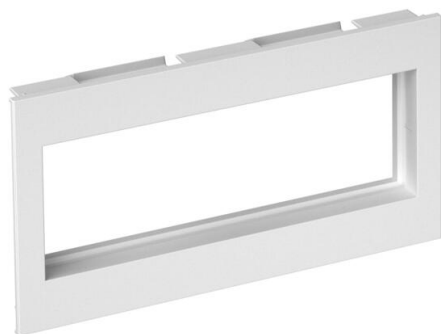

Frame voor Module 45-klikverbinding (voor opname van de draagplaat voor Key-stone-module).

PC/ABS Polycarbonaat/acrylnitriël-butadieen-styrol

Stamgegevens

Artikelnummer	6121110
Type	BRK CF3 M45 rws
Omschrijving 1	Afdekraam drievoudig
Omschrijving 2	voor Modul 45 RAL9010
Fabrikant	OBO
Dimensie	200x80x28
Kleur	zuiver wit; RAL 9010
Materiaal	Polycarbonaat/acrylnitriël-butadieen-styrol
Kleinste verkoop-eenheid	1
Eenheid van hoeveelheid	Stuk
Gewicht	3,89 kg
Eenheid gewicht	kg/100 st.
CO ₂ -voetafdruk (GWP) van wieg tot poort	0,2483 kg CO ₂ e / 1 Stuk

Technisch specificatieblad

3-voudig frame BRK

Artikelnummer: 6121110

Afmetingen

Breedte	200 mm
Hoogte	80 mm

Technische gegevens

Aantal eenheden	3
Aantal eenheden horizontaal	3
Aantal eenheden verticaal	3
Uitvoering van de oppervlakken	mat
Type bevestiging	Klembevestiging
Vlakke uitvoering	nee
Geschikt voor inbouwinstallatie	nee
Geschikt voor apparatuurinbouwkoker	ja
Geschikt voor ondervloerkanaal-doos	nee
Geschikt voor inbouwinstallatie	nee
Halogeenvrij	ja
Klapdeksel	nee
Montagerichting	horizontaal en verticaal
Beschermingsgraad	IP20
Tekstveld/beletteringsveld	nee
Transparant	nee
Inbouw	nee
met montageframe	nee
Opening diameter	0