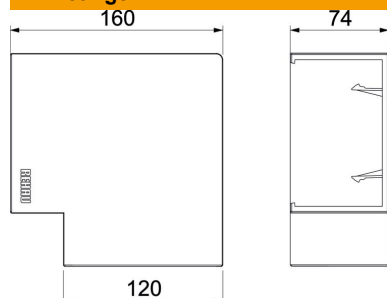

## Stamgegevens

|  |   |
|--|---|
| Artikelnummer  | 6132762                                     |
| Type   | BRK FW70110 cws                             |
| Omschrijving 1                                       | Platte hoek                                 |
| Omschrijving 2                                       | SIGNA BASE 70x110 9001                      |
| Fabrikant  | OBO   |
| Kleur  | crémewit; RAL 9001                          |
| Materiaal  | Polycarbonaat/acrylnitriël-butadieen-styrol |
| Kleinste verkoop-eenheid                             | 1   |
| Eenheid van hoeveelheid                              | Stuk  |
| Gewicht  | 14 kg                                       |
| Eenheid gewicht                                      | kg/100 st.                                  |
| CO <sub>2</sub> -voetafdruk (GWP) van wieg tot poort | 0,9531 kg CO <sub>2</sub> e / 1 Stuk        |

# Technisch specificatieblad

Platte hoek Signa Base FW 70110

Artikelnummer: 6132762

## Afmetingen

|         |        |
|---------|--------|
| Lengte  | 160 mm |
| Breedte | 160 mm |
| Hoogte  | 74 mm  |