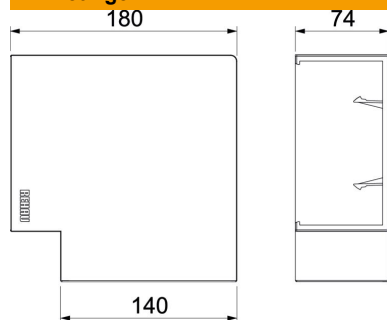

#### Stamgegevens

Artikelnummer	6132765
Type	BRK FW70130 cws
Omschrijving 1	Platte hoek
Omschrijving 2	SIGNA BASE 70x130 9001
Fabrikant	OBO
Kleur	crémewit; RAL 9001
Materiaal	Polycarbonaat/acrylnitriël-butadieen-styrol
Kleinste verkoop-eenheid	1
Eenheid van hoeveelheid	Stuk
Gewicht	16,5 kg
Eenheid gewicht	kg/100 st.
CO2-voetafdruk (GWP) van wieg tot poort	1,132 kg CO2e / 1 Stuk

# Technisch specificatieblad

Platte hoek Signa Base FW 70130

Artikelnummer: 6132765

## Afmetingen

Lengte	180 mm
Breedte	180 mm
Hoogte	74 mm

## Technische gegevens

Uitvoering	Hulpstuk
Voor kanaalbreedte	130 mm
Voor kanaalhoogte	70 mm
Halogeenvrij	ja
Kabelklem	nee
Kanaalverbinder	nee
Montagetype van deksels	overlappend
Montagegat in bodem	nee
Richtingsverandering	verticaal stijgend/dalend
Beschermingsgraad	IP40
Beschermfolie	nee
Beschermingsgraad IK-code	IK07
Symmetrisch	ja
Temperatuurbereik max.	60 °C
Temperatuurbereik min.	-5 °C
Hoekbereik min.	90 mm