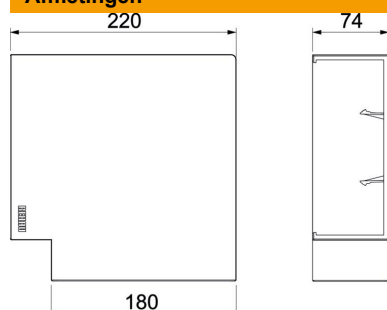

Platte hoek als hulpstuk voor richtingsverandering voor het installatiekanaal Signa Base.
Schuin afgesneden platte hoek om om het onderstuk te klikken.

PC/ABS Polycarbonaat/acrylnitriël-butadieen-styrol

Stamgegevens

Artikelnummer	6132769
Type	BRK FW70170 cws
Omschrijving 1	Platte hoek
Omschrijving 2	SIGNA BASE 70x170 9001
Fabrikant	OBO
Kleur	crèmewit; RAL 9001
Materiaal	Polycarbonaat/acrylnitriël-butadieen-styrol
Kleinste verkoop-eenheid	1
Eenheid van hoeveelheid	Stuk
Gewicht	25,79 kg
Eenheid gewicht	kg/100 st.
CO ₂ -voetafdruk (GWP) van wieg tot poort	1,406 kg CO ₂ e / 1 Stuk

Technisch specificatieblad

Platte hoek Signa Base FW 70170

Artikelnummer: 6132769

Afmetingen

Lengte	220 mm
Breedte	220 mm
Hoogte	74 mm

Technische gegevens

Uitvoering	Hulpstuk
Voor kanaalbreedte	170 mm
Voor kanaalhoogte	70 mm
Halogeenvrij	ja
Kabelklem	nee
Kanaalverbinder	nee
Montagetype van deksels	overlappend
Montagegat in bodem	nee
Richtingsverandering	verticaal stijgend/dalend
Beschermingsgraad	IP40
Beschermfolie	nee
Beschermingsgraad IK-code	IK07
Symmetrisch	ja
Temperatuurbereik max.	60 °C
Temperatuurbereik min.	-5 °C
Hoekbereik min.	90 mm