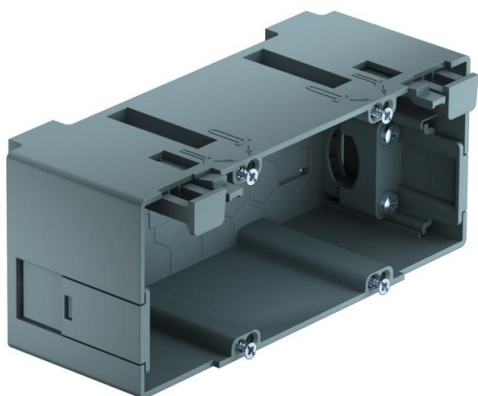

Technisch specificatieblad

Inbouwdoos BRK GD2CEE, 2-voudig

Artikelnummer: 6133579

Inbouwdoos SIGNA 2-voudig voor aansluiting van stroom- en datatechniek in de kanaalsystemen SIGNA BASE.
Gereedschapsloze montage door borgbouten en tijdbesparende aansluiting van leidingen.

PA Polyamide

Stamgegevens

Artikelnummer	6133579
Type	BRK GD 2CEE gr
Omschrijving 1	Apparatuurinbouwdoos
Omschrijving 2	SIGNA CEE 2-v
Fabrikant	OBO
Dimensie	66x68x160
Kleur	blauwgrijs; RAL 7031
Materiaal	Polyamide
Kleinste verkoop-eenheid	4
Eenheid van hoeveelheid	Stuk
Gewicht	14,8 kg
Eenheid gewicht	kg/100 st.
CO2-voetafdruk (GWP) van wieg tot poort	0,731 kg CO2e / 1 Stuk

Technisch specificatieblad

Inbouwdoos BRK GD2CEE, 2-voudig

Artikelnummer: 6133579

Afmetingen

Lengte	160 mm
Breedte	68 mm
Hoogte	66 mm

Technische gegevens

Aantal eenheden	2
Uitvoering	Gesloten
Bevestigingsspoor	overige
Haloveenvrij	ja
Met aansluitruimte	ja
Montagetype doos	Achterwand
Montagetype installatieapparatuur	Schroeven
Treklastingsmogelijkheid	ja