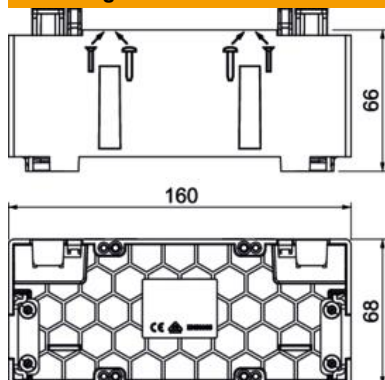

Technisch specificatieblad

Inbouwdoos BRK GD2CEE, 2-voudig

Artikelnummer: 6133579

Inbouwdoos SIGNA 2-voudig voor aansluiting van stroom- en datatechniek in de kanaalsystemen SIGNA BASE.
Gereedschapsloze montage door borgbouten en tijdbesparende aansluiting van leidingen.

PA Polyamide

Stamgegevens

Artikelnummer	6133579
Type	BRK GD 2CEE gr
Omschrijving 1	Apparatuurinbouwdoos
Omschrijving 2	SIGNA CEE 2-v
Fabrikant	OBO
Dimensie	66x68x160
Kleur	blauwgrijs; RAL 7031
Materiaal	Polyamide
Kleinste verkoop-eenheid	4
Eenheid van hoeveelheid	Stuk
Gewicht	14,8 kg
Eenheid gewicht	kg/100 st.
CO2-voetafdruk (GWP) van wieg tot poort	0,731 kg CO2e / 1 Stuk

Technisch specificatieblad

Inbouwdoos BRK GD2CEE, 2-voudig

Artikelnummer: 6133579

Afmetingen

Lengte	160 mm
Breedte	68 mm
Hoogte	66 mm

Technische gegevens

Aantal eenheden	2
Uitvoering	Gesloten
Bevestigingsspoor	overige
Haloveenvrij	ja
Met aansluitruimte	ja
Montagetype doos	Achterwand
Montagetype installatieapparatuur	Schroeven
Treklastingsmogelijkheid	ja