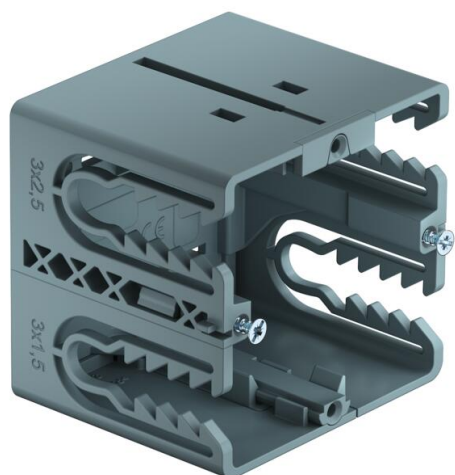

Technisch specificatieblad

Inbouwdoos BRK GD, 1-voudig

Artikelnummer: 6133577

Inbouweenheid Signa 1-voudig voor aansluiting van stroom- en datatechniek in de kanaalsystemen Signa Base/Signa Style. Eenvoudige conversie naar een datacontactdoos.

Gereedschapsloze montage door borgbouten en tijdbesparende aansluiting van leidingen.

PA Polyamide

Stamgegevens

Artikelnummer	6133577
Type	BRK GD gr
Omschrijving 1	Apparatuurinbouwdoos
Omschrijving 2	SIGNA BASE 1-v
Fabrikant	OBO
Dimensie	66x68x71
Kleur	blauwgrijs; RAL 7031
Materiaal	Polyamide
Kleinste verkoop-eenheid	10
Eenheid van hoeveelheid	Stuk
Gewicht	6,95 kg
Eenheid gewicht	kg/100 st.
CO2-voetafdruk (GWP) van wieg tot poort	0,3173 kg CO2e / 1 Stuk

Technisch specificatieblad

Inbouwdoos BRK GD, 1-voudig

Artikelnummer: 6133577

Afmetingen

Lengte	71 mm
Breedte	68 mm
Hoogte	66 mm

Technische gegevens

Aantal eenheden	1
Uitvoering	Gesloten
Bevestigingsspoor	overige
Halogeenvrij	ja
Met aansluitruimte	ja
Montagetype doos	Achterwand
Montagetype installatieapparatuur	Schroeven
Treklastingsmogelijkheid	ja