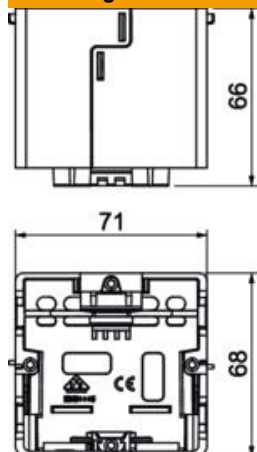

Technisch specificatieblad

Inbouwdoos BRK GD, 1-voudig

Artikelnummer: 6133577

Inbouweenheid Signa 1-voudig voor aansluiting van stroom- en datatechniek in de kanaalsystemen Signa Base/Signa Style. Eenvoudige conversie naar een datacontactdoos.

Gereedschapsloze montage door borgbouten en tijdbesparende aansluiting van leidingen.

PA Polyamide

Stamgegevens

Artikelnummer	6133577
Type	BRK GD gr
Omschrijving 1	Apparatuurinbouwdoos
Omschrijving 2	SIGNA BASE 1-v
Fabrikant	OBO
Dimensie	66x68x71
Kleur	blauwgrijs; RAL 7031
Materiaal	Polyamide
Kleinste verkoop-eenheid	10
Eenheid van hoeveelheid	Stuk
Gewicht	6,95 kg
Eenheid gewicht	kg/100 st.
CO2-voetafdruk (GWP) van wieg tot poort	0,3173 kg CO2e / 1 Stuk

Technisch specificatieblad

Inbouwdoos BRK GD, 1-voudig

Artikelnummer: 6133577

Afmetingen

Lengte	71 mm
Breedte	68 mm
Hoogte	66 mm

Technische gegevens

Aantal eenheden	1
Uitvoering	Gesloten
Bevestigingsspoor	overige
Halogeenvrij	ja
Met aansluitruimte	ja
Montagetype doos	Achterwand
Montagetype installatieapparatuur	Schroeven
Treklastingsmogelijkheid	ja