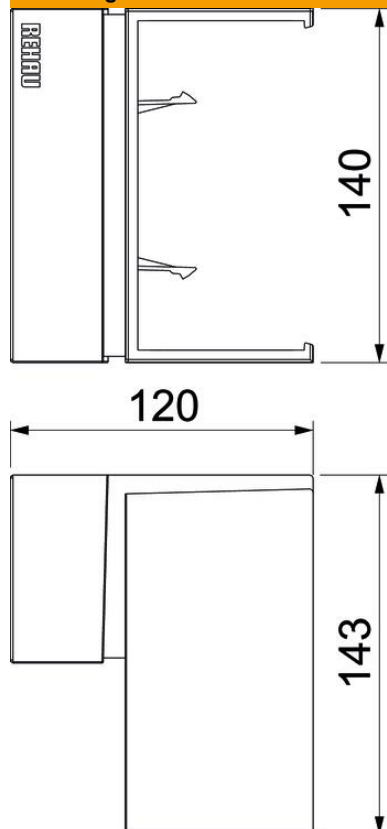

Binnenhoek als hulpstuk voor richtingsverandering voor het installatiekanaal Signa Base.  
Schuin afgesneden binnenhoek om op onderstuk te klikken. Hoek instelbaar.

**PC/ABS** Polycarbonaat/acrylnitriël-butadieen-styrol

#### Stamgegevens

Artikelnummer	6132752
Type	BRK IE70130 cws
Omschrijving 1	Binnenhoek
Omschrijving 2	SIGNA BASE 70x130 9001
Fabrikant	OBO
Kleur	crémewit; RAL 9001
Materiaal	Polycarbonaat/acrylnitriël-butadieen-styrol
Kleinste verkoop-eenheid	1
Eenheid van hoeveelheid	Stuk
Gewicht	16,25 kg
Eenheid gewicht	kg/100 st.
CO <sub>2</sub> -voetafdruk (GWP) van wieg tot poort	0,9368 kg CO <sub>2</sub> e / 1 Stuk

### Afmetingen

Lengte	120 mm
Breedte	143 mm
Hoogte	140 mm

### Technische gegevens

Aantal deksels	0
Uitvoering	Hulpstuk
Vorm	Asymmetrisch
Halogenvrij	ja
Kabelklem	nee
Kanaalverbinder	nee
Montagetype van deksels	overlappend
Montagegat in bodem	nee
Beschermingsgraad	IP40
Beschermfolie	nee
Beschermingsgraad IK-code	IK07
Temperatuurbereik max.	60 °C
Temperatuurbereik min.	-5 °C
Hoekbereik max.	93 mm
Hoekbereik min.	85 mm