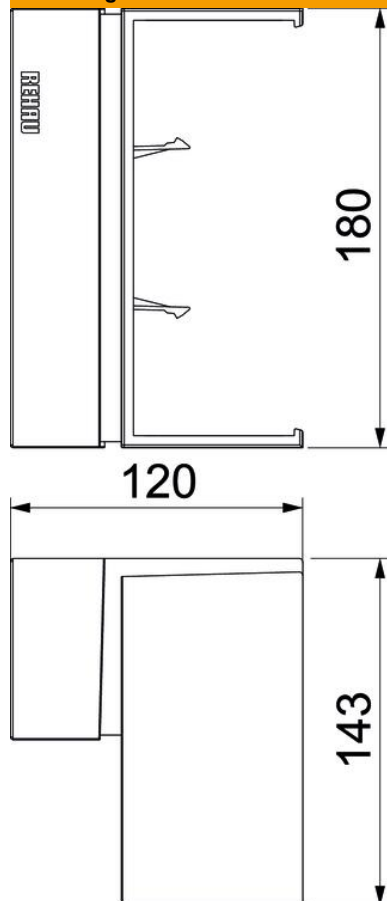

Binnenhoek als hulpstuk voor richtingsverandering voor het installatiekanaal Signa Base.  
Schuin afgesneden binnenhoek om op onderstuk te klikken. Hoek instelbaar.

**PC/ABS** Polycarbonaat/acrylnitriël-butadieen-styrol

### Stamgegevens

|   |   |
|---|---|
| Artikelnummer                           | 6132755                                     |
| Type                                    | BRK IE70170 cws                             |
| Omschrijving 1                          | Binnenhoek                                  |
| Omschrijving 2                          | SIGNA BASE 70x170 9001                      |
| Fabrikant                               | OBO   |
| Kleur                                   | crémewit; RAL 9001                          |
| Materiaal                               | Polycarbonaat/acrylnitriël-butadieen-styrol |
| Kleinste verkoop-eenheid                | 1   |
| Eenheid van hoeveelheid                 | Stuk  |
| Gewicht                                 | 15,55 kg                                    |
| Eenheid gewicht                         | kg/100 st.                                  |
| CO2-voetafdruk (GWP) van wieg tot poort | 1,0978 kg CO2e / 1 Stuk                     |

### Afmetingen

|         |        |
|---------|--------|
| Lengte  | 120 mm |
| Breedte | 143 mm |
| Hoogte  | 180 mm |