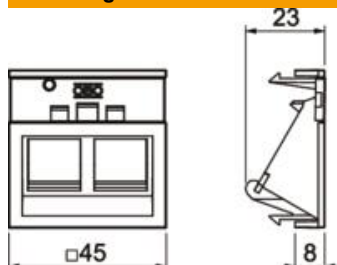

Draagplaat (incl. tekstveld en schuine uitlaat) voor Keystone-module. Breedte opening: 14,9 mm; hoogte opening: 20,2 mm

PC/ABS Polycarbonaat/acrylnitriël-butadieen-styrol

Stamgegevens

Artikelnummer	6121090
Type	BRK Key B45 rws
Omschrijving 1	SIGNA IN Schakelmateriaal
Omschrijving 2	Draagplaat Keystone Jacks B45
Fabrikant	OBO
Dimensie	45x45x20
Kleur	zuiver wit; RAL 9010
Materiaal	Polycarbonaat/acrylnitriël-butadieen-styrol
Kleinste verkoop-eenheid	1
Eenheid van hoeveelheid	Stuk
Gewicht	1 kg
Eenheid gewicht	kg/100 st.
CO ₂ -voetafdruk (GWP) van wieg tot poort	0,1962 kg CO ₂ e / 1 Stuk

Technisch specificatieblad

Keystone-drager BRK-Key B45

Artikelnummer: 6121090

Afmetingen

Lengte	20 mm
Breedte	45 mm
Hoogte	45 mm