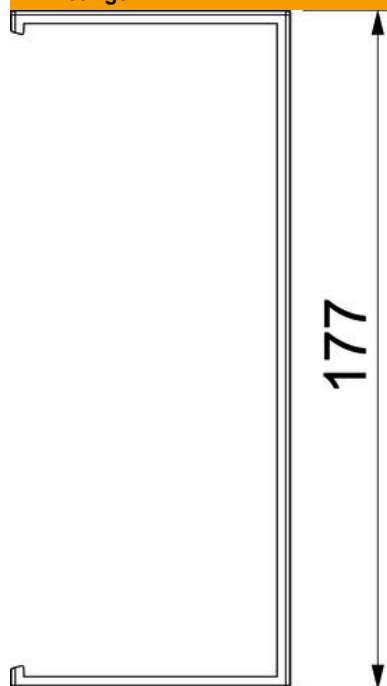

Technisch specificatieblad

Naadafdekking Signa Base SSA 70170

Artikelnummer: 6132794

Naadafdekking voor verbinding van installatiekanaal Signa Base.

PC/
ABS

Polycarbonaat/acrylnitriël-butadieen-styrol

Stamgegevens

Artikelnummer	6132794
Type	BRK SSA70170 cws
Omschrijving 1	Naadafdekking
Omschrijving 2	SIGNA BASE 70x170 9001
Fabrikant	OBO
Kleur	crèmewit; RAL 9001
Materiaal	Polycarbonaat/acrylnitriël-butadieen-styrol
Kleinste verkoop-eenheid	1
Eenheid van hoeveelheid	Stuk
Gewicht	3,16 kg
Eenheid gewicht	kg/100 st.
CO ₂ -voetafdruk (GWP) van wieg tot poort	0,2097 kg CO ₂ e / 1 Stuk

Technisch specificatieblad

Naadafdekking Signa Base SSA 70170

Artikelnummer: 6132794

Afmetingen

Lengte	35 mm
Breedte	177 mm
Hoogte	73 mm

Technische gegevens

Uitvoering	Afdekking van kanaalsnedes
Type bevestiging	Zelfklevend
Vorm	Asymmetrisch
Halogeenvrij	ja
Dekselbreedte	80 mm
Beschermingsgraad	IP40
Beschermingsgraad IK-code	IK07
Temperatuurbereik max.	60 °C
Temperatuurbereik min.	-5 °C