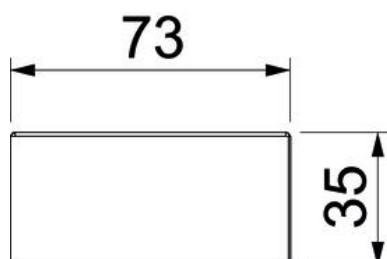

Artikelnummer	6132794
Type	BRK SSA70170 cws
Omschrijving 1	Naadafdekking
Omschrijving 2	SIGNA BASE 70x170 9001
Fabrikant	OBO
Kleur	crèmewit; RAL 9001
Materiaal	Polycarbonaat/acrylnitriël-butadieen-styrol
Kleinste verkoop-eenheid	1
Eenheid van hoeveelheid	Stuk
Gewicht	3,16 kg
Eenheid gewicht	kg/100 st.
CO ₂ -voetafdruk (GWP) van wieg tot poort	0,2097 kg CO ₂ e / 1 Stuk

Technisch specificatieblad

Naadafdekking Signa Base SSA 70170

Artikelnummer: 6132794

Afmetingen

Lengte	35 mm
Breedte	177 mm
Hoogte	73 mm

Technische gegevens

Uitvoering	Afdekking van kanaalsnedes
Type bevestiging	Zelfklevend
Vorm	Asymmetrisch
Halogeenvrij	ja
Dekselbreedte	80 mm
Beschermingsgraad	IP40
Beschermingsgraad IK-code	IK07
Temperatuurbereik max.	60 °C
Temperatuurbereik min.	-5 °C