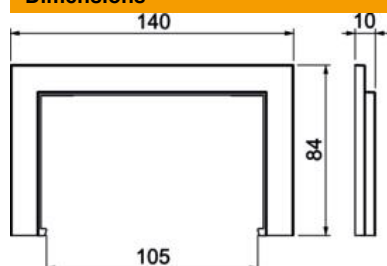

### Données de base

Référence	6133641
Type	BRK WA70110 rws
Désignation 1	Obturateur mural
Désignation 2	SIGNA BASE 70x110 9010
Fabricant	OBO
Dimension	84x140x10
Couleur	blanc pur; RAL 9010
Matériau	Polycarbonate/Acrylonitril-butadiène-styrène
Unité d'emballage minimale	1
Unité de quantité	pc
Poids	1,82 kg
Unité de poids	kg/100 pc
Empreinte CO2 (GWP) du berceau à la porte	0,1237 kg CO2e / 1 Pièce

### Dimensions

Longueur	10 mm
Largeur	140 mm
Hauteur	84 mm