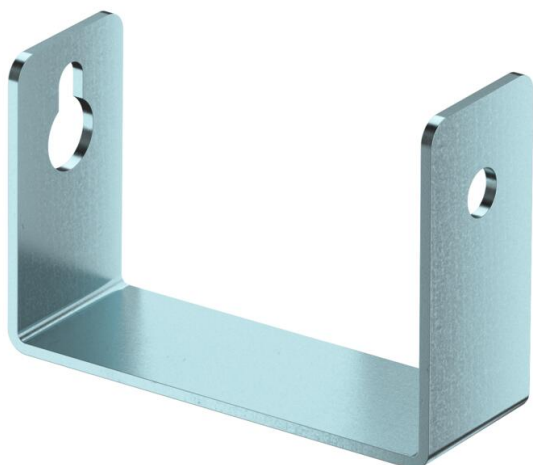

Technisch specificatieblad

Scheidingshoek voor wandmontage

Artikelnummer: 7215327

Scheidingsbeugel als installatiehulp voor kabelinstallatie bij wandmontage van het brandwerend kanaal type BSKD09-K1021 en type BSKD12-K1021. Montage van de beugel direct aan de bevestigingspluggen van het brandwerende kanaal.

St Staal

FS sendzimir verzinkt

Stamgegevens

Artikelnummer	7215327
Omschrijving 1	Scheidingshoek
Omschrijving 2	voor BSKD09-K1021/BSKD12-K1021
Fabrikant	OBO
Dimensie	101x72,5x35
Kleur	zink
Materiaal	Staal
Oppervlak	bandverzinkt
Oppervlakenorm	DIN EN 10346
Kleinste verkoop-eenheid	25
Eenheid van hoeveelheid	Stuk
Gewicht	14,345 kg
Eenheid gewicht	kg/100 st.

Technisch specificatieblad

Scheidingshoek voor wandmontage

Artikelnummer: 7215327

Afmetingen

Maat A	52,5 mm
Maat B	101 mm
Afm. h	72,5 mm
Afm. H	62,5 mm

Technische gegevens

Type bevestiging	schroefbaar
Kanaalbreedte binnen	210 mm
Kanaalhoogte binnen	105 mm