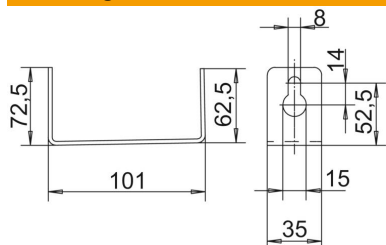

Technisch specificatieblad

Scheidingshoek voor wandmontage

Artikelnummer: 7215327

Scheidingsbeugel als installatiehulp voor kabelinstallatie bij wandmontage van het brandwerend kanaal type BSKD09-K1021 en type BSKD12-K1021. Montage van de beugel direct aan de bevestigingspluggen van het brandwerende kanaal.

St Staal

FS sendzimir verzinkt

Stamgegevens

Artikelnummer	7215327
Omschrijving 1	Scheidingshoek
Omschrijving 2	voor BSKD09-K1021/BSKD12-K1021
Fabrikant	OBO
Dimensie	101x72,5x35
Kleur	zink
Materiaal	Staal
Oppervlak	bandverzinkt
Oppervlakenorm	DIN EN 10346
Kleinste verkoop-eenheid	25
Eenheid van hoeveelheid	Stuk
Gewicht	14,345 kg
Eenheid gewicht	kg/100 st.

Technisch specificatieblad

Scheidingshoek voor wandmontage

Artikelnummer: 7215327

Afmetingen

Maat A	52,5 mm
Maat B	101 mm
Afm. h	72,5 mm
Afm. H	62,5 mm

Technische gegevens

Type bevestiging	schroefbaar
Kanaalbreedte binnen	210 mm
Kanaalhoogte binnen	105 mm