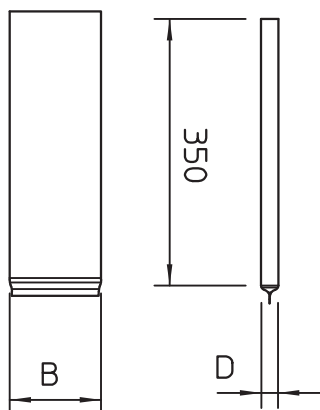

### Données sources

N° de réf.	7202709
Type	KBK-1
Dimension	350x120x10mm
Coloris	gris
Matériau	Tissu de verre avec garniture coupe-feu spéciale
Unité de vente minimale	5 Pièces
Poids	18,00 kg/100 pc

### Caractéristiques techniques

Longueur	350,00 mm
Largeur	120,00 mm
Hauteur	10,00 mm
Dimension B	120,00 mm
Dimension d	10,00 mm
Dimension	350 x 120 x 10 mm
Modèle Protection contre les incendies	Coussin ignifuge
Forme	angulaire
Sommaire	0,18 kg
Accessoires requis	<input checked="" type="checkbox"/>