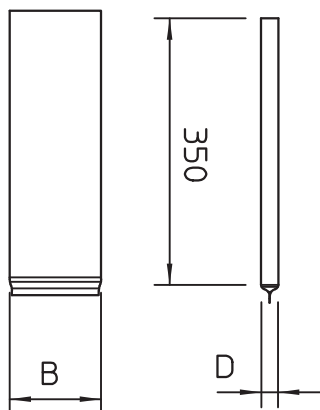

Fiche technique

Sac coupe-feu PYROBAG®

N° de réf. 7202725

Sac coupe-feu pour câbles, en tissu de verre étanche à mailles serrées et forte résistance mécanique, avec rembourrage coupe-feu. Exempt de fibres minérales, résistant aux intempéries et à l'eau.
Stockage illimité dans des locaux secs à l'abri du gel.

Tissu de verre avec garniture coupe-feu spéciale

Données sources

N° de réf.	7202725
Type	KBK-2
Dimension	350x170x23mm
Coloris	gris
Matériau	Tissu de verre avec garniture coupe-feu spéciale
Unité de vente minimale	5 Pièces
Poids	33,00 kg/100 pc

Caractéristiques techniques

Longueur	350,00 mm
Largeur	170,00 mm
Hauteur	23,00 mm
Dimension B	170,00 mm
Dimension d	23,00 mm
Dimension	350 x 170 x 23 mm
Modèle Protection contre les incendies	Coussin ignifuge
Forme	angulaire
Sommaire	0,33 kg
Accessoires requis	<input checked="" type="checkbox"/>