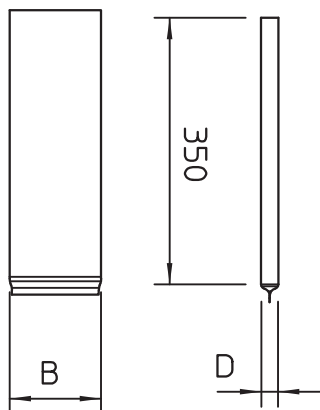

Stockage illimité dans des locaux secs à l'abri du gel.

Tissu de verre avec garniture coupe-feu spéciale

Données sources

N° de réf.	7202741
Type	KBK-3
Dimension	350x170x40mm
Coloris	gris
Matériau	Tissu de verre avec garniture coupe-feu spéciale
Unité de vente minimale	5 Pièces
Poids	63,00 kg/100 pc

Caractéristiques techniques

Longueur	350,00 mm
Largeur	170,00 mm
Hauteur	40,00 mm
Dimension B	170,00 mm
Dimension d	40,00 mm
Dimension	350 x 170 x 40 mm
Modèle Protection contre les incendies	Coussin ignifuge
Forme	angulaire
Sommaire	0,63 kg
Accessoires requis	<input checked="" type="checkbox"/>