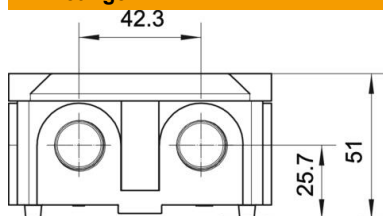

Technisch specificatieblad

Kabeldozen B 10 M, met schroefdraad

Artikelnummer: 2002167

Beschermingsgraad IP54, nominale spanning 660 V, nominale doorsnede 2,5 - 4 mm², in combinatie met de aardklem 700/6 M heeft de kast de nominale diameter 4 mm², 2 bevestigingsgaten voor schroeven tot 5 mm Ø op de buitenzijde van de kast. 4 dekselschroeven, 7 uitbreekbare invoeren met schroefdraad M20 x 1,5, bij voorkeur voor wartels met korte schroefdraad.

Binnenwerkse maat: 80x80x39 mm.

B 10/4 M VDE: met 5-polige klemsteen 700/4 BM van melamine voor max. 4 geleiders 2,5 mm² per klem

Duroplast, Aminoplast type 131.5

Stamgegevens

Artikelnummer	2002167
Type	B 10 M
Omschrijving 1	Kabeldoos
Fabrikant	OBO
Dimensie	91x91x51
Kleur	lichtgrijs; RAL 7035
Materiaal	Duroplast, Aminoplast type 131.5
Kleinste verkoop-eenheid	5
Eenheid van hoeveelheid	Stuk
Gewicht	14,533 kg
Eenheid gewicht	kg/100 st.
CO2-voetafdruk (GWP) van wieg tot poort	0,3694 kg CO2e / 1 Stuk

Technisch specificatieblad

Kabeldozen B 10 M, met schroefdraad

Artikelnummer: 2002167

Afmetingen

Lengte	91 mm
Breedte	91 mm
Hoogte	51 mm

Technische gegevens

Rijgbaar	nee
Aantal invoeren	7
Type invoer	Schroefverbinding
Soort invoer	Kabel
Soort doorvoer behuizing	Schroefdraad en voorgeperst gat
Nominale isolatiespanning Ui	660 V
Deksel	niet transparant
Dekselbevestiging	geschroefd
Invoer achteraan	nee
Kabelinvoeren	7 uitbrekbare invoeren met schroefdraad M20 x 1,5
Explosieveilige uitvoering	nee
Vlambestendig	volgens VDE 0471/DIN 695 deel 2-1, testtemperatuur 750°C
Vorm	vierkant
Functiebehoud	zonder
Voor Ex-zone	zonder
voor Ex-zone gas	zonder
voor Ex-zone stof	zonder
voor buisdiameter	20 mm
Halogeenvrij	ja
Binnenafmetingen	80x80x39 mm
Met afscherming	nee
Met deksel	ja
Nominale doorsnede max.	4 mm ²
Nominale doorsnede min.	2,5 mm ²
Nominale spanning	660 V
Verzegelbaar	ja
Slagvast	nee