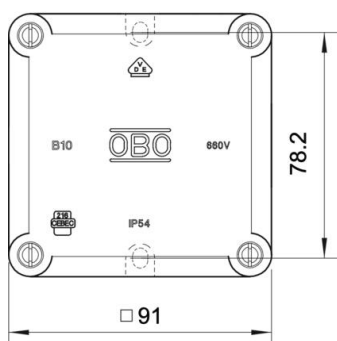

Technisch specificatieblad

Kabeldozen B 10 M, met schroefdraad

Artikelnummer: 2002167

Beschermingsgraad IP54, nominale spanning 660 V, nominale doorsnede 2,5 - 4 mm², in combinatie met de aardklem 700/6 M heeft de kast de nominale diameter 4 mm², 2 bevestigingsgaten voor schroeven tot 5 mm Ø op de buitenzijde van de kast. 4 dekselschroeven, 7 uitbreekbare invoeren met schroefdraad M20 x 1,5, bij voorkeur voor wartels met korte schroefdraad.

Binnenwerkse maat: 80x80x39 mm.

B 10/4 M VDE: met 5-polige klemsteen 700/4 BM van melamine voor max. 4 geleiders 2,5 mm² per klem

Duroplast, Aminoplast type 131.5

Stamgegevens

Artikelnummer	2002167
Type	B 10 M
Omschrijving 1	Kabeldoos
Fabrikant	OBO
Dimensie	91x91x51
Kleur	lichtgrijs; RAL 7035
Materiaal	Duroplast, Aminoplast type 131.5
Kleinste verkoop-eenheid	5
Eenheid van hoeveelheid	Stuk
Gewicht	14,533 kg
Eenheid gewicht	kg/100 st.
CO2-voetafdruk (GWP) van wieg tot poort	0,3694 kg CO2e / 1 Stuk

Technisch specificatieblad

Kabeldozen B 10 M, met schroefdraad

Artikelnummer: 2002167

Afmetingen

Lengte	91 mm
Breedte	91 mm
Hoogte	51 mm

Technische gegevens

Rijgbaar	nee
Aantal invoeren	7
Type invoer	Schroefverbinding
Soort invoer	Kabel
Soort doorvoer behuizing	Schroefdraad en voorgeperst gat
Nominale isolatiespanning Ui	660 V
Deksel	niet transparant
Dekselbevestiging	geschroefd
Invoer achteraan	nee
Kabelinvoeren	7 uitbrekbare invoeren met schroefdraad M20 x 1,5
Explosieveilige uitvoering	nee
Vlambestendig	volgens VDE 0471/DIN 695 deel 2-1, testtemperatuur 750°C
Vorm	vierkant
Functiebehoud	zonder
Voor Ex-zone	zonder
voor Ex-zone gas	zonder
voor Ex-zone stof	zonder
voor buisdiameter	20 mm
Halogeenvrij	ja
Binnenafmetingen	80x80x39 mm
Met afscherming	nee
Met deksel	ja
Nominale doorsnede max.	4 mm ²
Nominale doorsnede min.	2,5 mm ²
Nominale spanning	660 V
Verzegelbaar	ja
Slagvast	nee