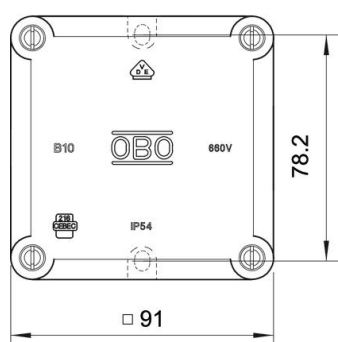

Technische fiche

Kabeldozen B 10 M, met schroefdraad

Artikelnummer: 2002140

Beschermingsgraad IP54, nominale spanning 660 V, nominale doorsnede 2,5 - 4 mm², in combinatie met de aardklem 700/6 M heeft de kast de nominale diameter 4 mm², 2 bevestigingsgaten voor schroeven tot 5 mm Ø op de buitenzijde van de kast. 4 dekselschroeven, 7 uitbrekbare invoeren met schroefdraad M20 x 1,5, bij voorkeur voor wartels met korte schroefdraad.

Binnenwerkse maat: 80x80x39 mm

B 10/4 M VDE: met 5-polige klemsteen 700/4 BM van melamine voor max. 4 geleiders 2,5 mm² per klem

Duroplast, Aminoplast

Stamgegevens

Artikelnummer	2002140
Type	B 10 M 5
Omschrijving 1	Kabeldoos
Omschrijving 2	met klemmenstrook
Fabrikant	OBO
Dimensie	91x91x51
Kleur	lichtgrijs; RAL 7035
Materiaal	Duroplast, Aminoplast type 131.5
Kleinste verkoop-eenheid	5
Eenheid van hoeveelheid	Stuk
Gewicht	17,155 kg
Eenheid gewicht	kg/100 paar

Technische fiche

Kabeldozen B 10 M, met schroefdraad

Artikelnummer: 2002140

Afmetingen

Lengte	91 mm
Breedte	91 mm
Hoogte	51 mm

Technische fiche

Kabeldozen B 10 M, met schroefdraad

Artikelnummer: 2002140

Technische gegevens

Rijgbaar	nee
Aantal invoeren	7
Aantal klemmen	5
Soort invoer	Schroefverbinding
Soort invoer	Kabel
Soort doorvoer behuizing	Schroefdraad en voorgeperst gat
Nominale isolatiespanning Ui	660 V
Deksel	niet transparant
Dekselbevestiging	geschroefd
Invoer achteraan	nee
Kabelinvoeren	7 uitbrekbare invoeren met schroefdraad M20 x 1,5
Explosieveilige uitvoering	nee
moeilijk ontvlambaar	volgens VDE 0471/DIN 695 deel 2-1, testtemperatuur 750°C
Vorm	vierkant
Podtrzymanie funkcji –	zonder
Voor Ex-zone	zonder
voor Ex-zone gas	zonder
voor Ex-zone stof	zonder
voor buisdiameter	20 mm
Halogeenvrij	ja
Binnenafmetingen	80x80x39 mm
Met afscherming	nee
Met deksel	ja
Nominale doorsnede max.	4 mm ²
Nominale doorsnede min.	2,5 mm ²
Nominale spanning	660 V
verzegelbaar	ja
slagvast	nee
Beschermingsgraad	IP54
Weersbestendig	nee
Uitvoering deksel kabeldoos	Blindeksel