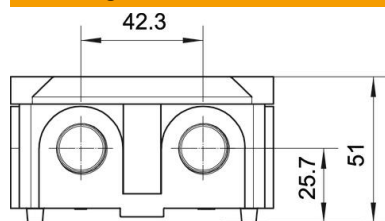

Technische fiche

Kabeldozen B 10 M, met schroefdraad

Artikelnummer: 2002140

Beschermingsgraad IP54, nominale spanning 660 V, nominale doorsnede 2,5 - 4 mm², in combinatie met de aardklem 700/6 M heeft de kast de nominale diameter 4 mm², 2 bevestigingsgaten voor schroeven tot 5 mm Ø op de buitenzijde van de kast. 4 dekselschroeven, 7 uitbrekbare invoeren met schroefdraad M20 x 1,5, bij voorkeur voor wartels met korte schroefdraad.

Binnenwerkse maat: 80x80x39 mm

B 10/4 M VDE: met 5-polige klemsteen 700/4 BM van melamine voor max. 4 geleiders 2,5 mm² per klem

Duroplast, Aminoplast

Stamgegevens

Artikelnummer	2002140
Type	B 10 M 5
Omschrijving 1	Kabeldoos
Omschrijving 2	met klemmenstrook
Fabrikant	OBO
Dimensie	91x91x51
Kleur	lichtgrijs; RAL 7035
Materiaal	Duroplast, Aminoplast type 131.5
Kleinste verkoop-eenheid	5
Eenheid van hoeveelheid	Stuk
Gewicht	17,155 kg
Eenheid gewicht	kg/100 paar

Technische fiche

Kabeldozen B 10 M, met schroefdraad

Artikelnummer: 2002140

Afmetingen

Lengte	91 mm
Breedte	91 mm
Hoogte	51 mm

Technische fiche

Kabeldozen B 10 M, met schroefdraad

Artikelnummer: 2002140

Technische gegevens

Rijgbaar	nee
Aantal invoeren	7
Aantal klemmen	5
Soort invoer	Schroefverbinding
Soort invoer	Kabel
Soort doorvoer behuizing	Schroefdraad en voorgeperst gat
Nominale isolatiespanning Ui	660 V
Deksel	niet transparant
Dekselbevestiging	geschroefd
Invoer achteraan	nee
Kabelinvoeren	7 uitbrekbare invoeren met schroefdraad M20 x 1,5
Explosieveilige uitvoering	nee
moeilijk ontvlambaar	volgens VDE 0471/DIN 695 deel 2-1, testtemperatuur 750°C
Vorm	vierkant
Podtrzymanie funkcji –	zonder
Voor Ex-zone	zonder
voor Ex-zone gas	zonder
voor Ex-zone stof	zonder
voor buisdiameter	20 mm
Halogeenvrij	ja
Binnenafmetingen	80x80x39 mm
Met afscherming	nee
Met deksel	ja
Nominale doorsnede max.	4 mm ²
Nominale doorsnede min.	2,5 mm ²
Nominale spanning	660 V
verzegelbaar	ja
slagvast	nee
Beschermingsgraad	IP54
Weersbestendig	nee
Uitvoering deksel kabeldoos	Blindeksel