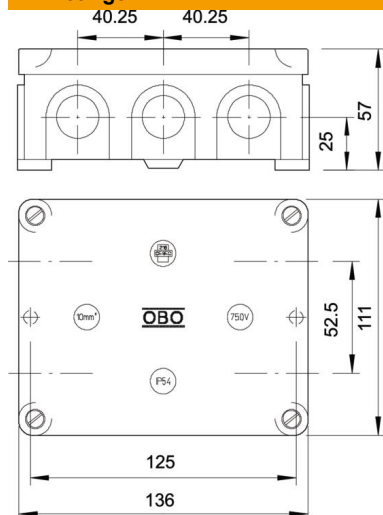

Technisch specificatieblad

Kabeldozen B 11 M, met schroefdraad

Artikelnummer: 2002329

Beschermingsgraad IP54, nominale spanning 660 V, nominale doorsnede 10 - mm², 2 bevestigingsgaten voor schroeven tot 6 mm Ø aan de buitenkant van de kast, 4 dekselschroeven, 10 uitbrekbare invoeren met schroefdraad M20 x 1,5, bij voorkeur voor wartels met korte schroefdraad.

Binnenwerkse maat: 125x100x44 mm.
B 11/LM: met 5-polige klemsteen KL 100, met beugelklemmen voor max. 3 geleiders 10 mm² per klem

Duroplast, Aminoplast type 131.5

Stamgegevens

Artikelnummer	2002329
Type	B 11 M 5
Omschrijving 1	Kabeldoos
Omschrijving 2	met klemmenstrook
Fabrikant	OBO
Dimensie	136x111x57
Kleur	lichtgrijs; RAL 7035
Materiaal	Duroplast, Aminoplast type 131.5
Kleinste verkoop-eenheid	1
Eenheid van hoeveelheid	Stuk
Gewicht	39,7 kg
Eenheid gewicht	kg/100 st.
CO ₂ -voetafdruk (GWP) van wieg tot poort	0,9452 kg CO ₂ e / 1 Stuk

Technisch specificatieblad

Kabeldozen B 11 M, met schroefdraad

Artikelnummer: 2002329

Afmetingen

Lengte	111 mm
Breedte	136 mm
Hoogte	57 mm

Technische gegevens

Rijgbaar	nee
Aantal invoeren	10
Aantal klemmen	5
Type invoer	Schroefverbinding
Soort invoer	Kabel
Soort doorvoer behuizing	Schroefdraad en voorgeperst gat
Nominale isolatiespanning Ui	660 V
Uitrusting	Klem
Deksel	niet transparant
Dekselbevestiging	geschroefd
Invoer achteraan	nee
Kabelinvoeren	10 uitbrekbare invoeren met schroefdraad M20 x 1,5
Explosieveilige uitvoering	nee
Vlambestendig	volgens VDE 0471/DIN 695 deel 2-1, testtemperatuur 750°C
Vorm	Rechthoekig
Functiebehoud	zonder
Voor Ex-zone	zonder
voor Ex-zone gas	zonder
voor Ex-zone stof	zonder
voor buisdiameter	20 mm
Halogeenvrij	ja
Binnenafmetingen	125x100x44 mm
Met afscherming	nee
Met deksel	ja
Nominale doorsnede min.	10 mm ²
Nominale spanning	660 V
Verzegelbaar	ja
Slagvast	nee
Beschermingsgraad	IP54
Transparante deksel	nee