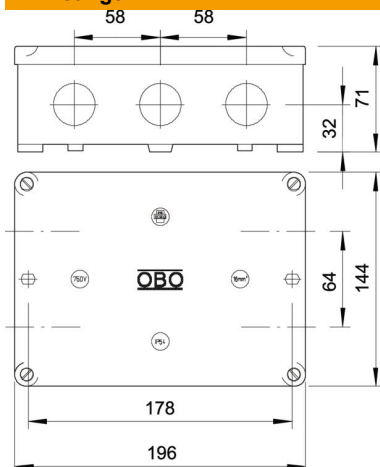

Technisch specificatieblad

Kabeldozen B 12 M, met schroefdraad

Artikelnummer: 2002523

Beschermingsgraad IP54, nominale spanning 660 V, nominale doorsnede 16 - mm², 2 bevestigingsgaten voor schroeven tot 6 mm Ø op de buitenzijde van de kast. 4 dekselschroeven, 10 uitbrekbare invoeren met schroefdraad M25 x 1,5.

Binnenwerkse maat: 178x126x57 mm
B 12 leeg: zonder klemmenstrook

Duroplast, Aminoplast type 131.5

Stamgegevens

Artikelnummer	2002523
Type	B 12 M
Omschrijving 1	Kabeldoos
Fabrikant	OBO
Dimensie	178x144x71
Kleur	lichtgrijs; RAL 7035
Materiaal	Duroplast, Aminoplast type 131.5
Kleinste verkoop-eenheid	1
Eenheid van hoeveelheid	Stuk
Gewicht	56,32 kg
Eenheid gewicht	kg/100 st.
CO ₂ -voetafdruk (GWP) van wieg tot poort	1,3189 kg CO ₂ e / 1 Stuk

Technisch specificatieblad

Kabeldozen B 12 M, met schroefdraad

Artikelnummer: 2002523

Afmetingen

Lengte	144 mm
Breedte	196 mm
Hoogte	71 mm

Technische gegevens

Rijgbaar	nee
Aantal invoeren	10
Type invoer	Schroefverbinding
Soort invoer	Kabel
Soort doorvoer behuizing	Schroefdraad en voorgeperst gat
Nominale isolatiespanning Ui	660 V
Deksel	niet transparant
Dekselbevestiging	geschroefd
Invoer achteraan	nee
Kabelinvoeren	10 uitbrekbare invoeren met schroefdraad M25 x 1,5
Explosieveilige uitvoering	nee
Vlambestendig	volgens VDE 0471/DIN 695 deel 2-1, testtemperatuur 750°C
Vorm	Rechthoekig
Functiebehoud	zonder
Voor Ex-zone	zonder
voor Ex-zone gas	zonder
voor Ex-zone stof	zonder
voor buisdiameter	25 mm
Halogeenvrij	ja
Binnenafmetingen	178x126x57 mm
Met afscherming	nee
Met deksel	ja
Nominale doorsnede min.	16 mm ²
Nominale spanning	660 V
Verzegelbaar	ja
Slagvast	nee
Beschermingsgraad	IP54
Transparante deksel	nee
Weersbestendig	nee