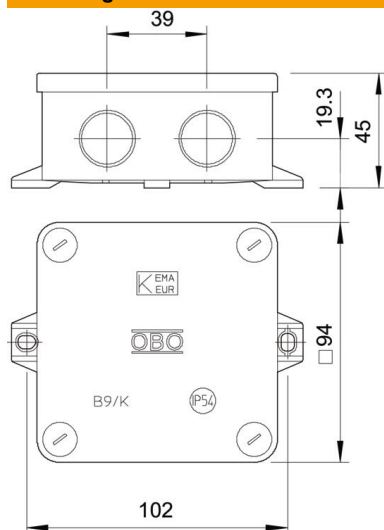

Duroplast, Aminoplast type 131.5

Stamgegevens

Artikelnummer	2001934
Type	B 9 K
Omschrijving 1	Kabeldoos
Omschrijving 2	met 3 wartels
Fabrikant	OBO
Dimensie	94x94x45
Kleur	lichtgrijs; RAL 7035
Materiaal	Duroplast, Aminoplast type 131.5
Kleinste verkoop-eenheid	5
Eenheid van hoeveelheid	Stuk
Gewicht	17,873 kg
Eenheid gewicht	kg/100 st.
CO2-voetafdruk (GWP) van wieg tot poort	0,5643 kg CO2e / 1 Stuk

Technisch specificatieblad

Kabeldozen B 9 K leeg, met schroefdraad

Artikelnummer: 2001934

Afmetingen

Lengte	94 mm
Breedte	94 mm
Hoogte	45 mm

Technische gegevens

Rijgbaar	nee
Aantal invoeren	7
Type invoer	Schroefverbinding
Soort invoer	Kabel
Soort doorvoer behuizing	Schroefdraad en voorgeperst gat
Nominale isolatiespanning Ui	400 V
Uitrusting	zonder
Deksel	niet transparant
Dekselbevestiging	geschroefd
Invoer achteraan	nee
Kabelinvoeren	7 uitbrekbare invoeren met schroefdraad Pg 16
Explosieveilige uitvoering	nee
Vlambestendig	volgens VDE 0471/DIN 695 deel 2-1, testtemperatuur 750°C
Vorm	vierkant
Functiebehoud	zonder
Voor Ex-zone	zonder
voor Ex-zone gas	zonder
voor Ex-zone stof	zonder
Halogeenvrij	ja
Binnenafmetingen	84 x 84 x 34 mm
Met afscherming	nee
Met deksel	ja
Nominale doorsnede min.	2,5 mm ²
Nominale spanning	400 V
Verzegelbaar	ja
Slagvast	nee
Beschermingsgraad	IP67
Transparante deksel	nee
Weersbestendig	nee