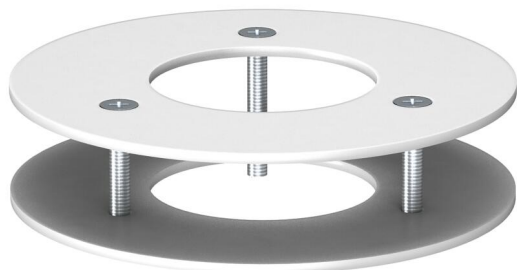

Plafondafsluitplaat voor een keurige afsluiting van de zuildoorvoer door het plafond.

CE

St Staal

Stamgegevens

Artikelnummer	6290269
Type	DAB-F RW
Omschrijving 1	Plafondkap
Fabrikant	OBO
Dimensie	100x40
Kleur	zuiver wit; RAL 9010
Materiaal	Staal
Kleinste verkoop-eenheid	1
Eenheid van hoeveelheid	Stuk
Gewicht	20,7 kg
Eenheid gewicht	kg/100 st.
CO ₂ -voetafdruk (GWP) van wieg tot poort	1,5802 kg CO ₂ e / 1 Stuk

Technisch specificatieblad

Plafondplaat

Artikelnummer: 6290269

Afmetingen

Lengte	100 mm
Breedte	100 mm
Hoogte	40 mm

Technische gegevens

Soort toebehoren	Rozet
Halogeenvrij	ja