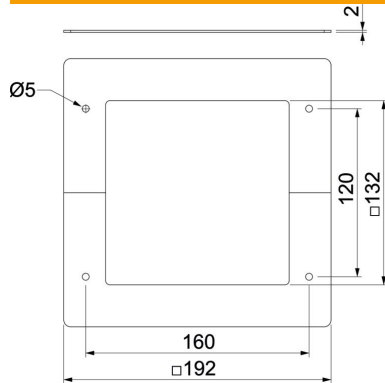

### Stamgegevens

Artikelnummer	6286825
Type	DBP130130RW
Omschrijving 1	Plafondrozet
Omschrijving 2	voor zuilprofiel 130x130mm
Fabrikant	OBO
Dimensie	192x192x2
Kleur	zuiver wit; RAL 9010
Materiaal	Staal
Kleinste verkoop-eenheid	1
Eenheid van hoeveelheid	Stuk
Gewicht	22,6 kg
Eenheid gewicht	kg/100 st.
CO <sub>2</sub> -voetafdruk (GWP) van wieg tot poort	1,303 kg CO <sub>2</sub> e / 1 Stuk

# Technisch specificatieblad

### Afmetingen

Lengte	192 mm
Breedte	192 mm
Hoogte	2 mm