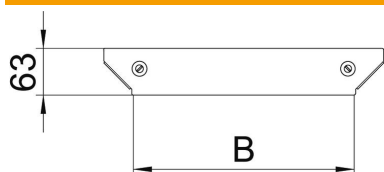

A2 Roestvast staal

2B blank, nabehandeld

Stamgegevens

Artikelnummer	7138720
Type	DFAAM 100 A2
Omschrijving 1	Deksel aanbouw T-stuk
Omschrijving 2	voor RAAM 100
Fabrikant	OBO
Dimensie	B=100mm
Materiaal	Roestvast staal 1.4301
Oppervlak	blank, nabehandeld
Oppervlaktenorm	
Kleinste verkoop-eenheid	1
Eenheid van hoeveelheid	Stuk
Gewicht	11,1 kg
Eenheid gewicht	kg/100 paar

Technische fiche

Deksel voor aanbouw-T-stuk Magic A2

Artikelnummer: 7138720

Afmetingen

Breedte	100 mm
Plaatdikte	1,25 mm
Maat B	100 mm

Technische gegevens

Type bevestiging	Draaigrendel
Geschikt voor kabelladder	ja
Geschikt voor kabelgoot	ja
Materiaaldikte	1,25 mm
Roestvast staal, gebeitst	nee
Verspanuitvoering	nee