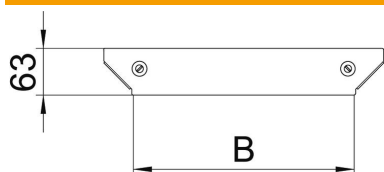

A4 Roestvast staal

2B blank, nabehandeld

Stamgegevens

Artikelnummer	7138740
Type	DFAAM 100 A4
Omschrijving 1	Deksel aanbouw T-stuk
Omschrijving 2	voor RAAM 100
Fabrikant	OBO
Dimensie	B=100mm
Materiaal	Roestvast staal 1.4571
Oppervlak	blank, nabehandeld
Oppervlaktenorm	
Kleinste verkoop-eenheid	1
Eenheid van hoeveelheid	Stuk
Gewicht	11,1 kg
Eenheid gewicht	kg/100 paar

Technische fiche

Deksel voor aanbouw-T-stuk Magic A4

Artikelnummer: 7138740

Afmetingen

Breedte	100 mm
Plaatdikte	1,25 mm
Maat B	100 mm

Technische gegevens

Type bevestiging	Draaigrendel
Geschikt voor kabelladder	ja
Geschikt voor kabelgoot	ja
Materiaaldikte	1,25 mm
Roestvast staal, gebeitst	nee
Verspanuitvoering	nee