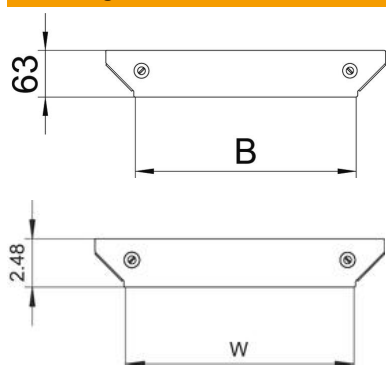

Technische fiche

Deksel voor aanbouw-T-stuk Magic DD

Artikelnummer: 7138680

Deksel voor aanbouw-T-stuk, met voorgesmeette draaigrendels.
De deksel kan gebruikt worden voor de hulpstukken in alle zijhoogtes.

St Staal

DD bandverzinkt zink/aluminium, Double Dip

Stamgegevens

Artikelnummer	7138680
Type	DFAAM 100 DD
Omschrijving 1	Deksel aanbouw T-stuk
Omschrijving 2	voor RAAM 100
Fabrikant	OBO
Dimensie	B=100mm
Materiaal	staal
Oppervlak	bandverzinkt zink/aluminium, Double Dip
Oppervlaktenorm	DIN EN 10346
Kleinste verkoop-eenheid	1
Eenheid van hoeveelheid	Stuk
Gewicht	12,4 kg
Eenheid gewicht	kg/100 paar

Technische fiche

Deksel voor aanbouw-T-stuk Magic DD

Artikelnummer: 7138680

Afmetingen

Breedte	100 mm
Breedte	4 in
Plaatdikte	1,25 mm
Maat B	100 mm

Technische gegevens

Type bevestiging	Draagrendel
Geschikt voor kabelladder	ja
Geschikt voor kabelgoot	ja
Materiaaldikte (inch)	0,05 in
Materiaaldikte	1,25 mm
Roestvast staal, gebeitst	nee
Verspanuitvoering	nee