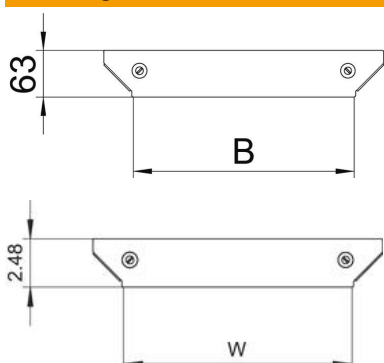

### Stamgegevens

Artikelnummer	7138640
Type	DFAAM 100 FS
Omschrijving 1	Deksel aanbouw T-stuk
Omschrijving 2	voor RAAM 100
Fabrikant	OBO
Dimensie	B=100mm
Materiaal	staal
Oppervlak	bandverzinkt
Oppervlaktenorm	DIN EN 10346
Kleinste verkoop-eenheid	1
Eenheid van hoeveelheid	Stuk
Gewicht	12,4 kg
Eenheid gewicht	kg/100 paar

### Afmetingen

Breedte	100 mm
Breedte	4 in
Plaatdikte	1,25 mm
Maat B	100 mm