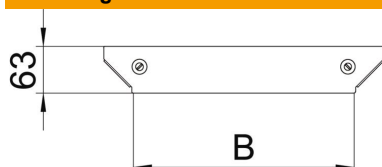

Technisch specificatieblad

Deksel voor aanbouw-T-stuk Magic A4

Artikelnummer: 7138744

Deksel voor aanbouw T-stuk met voorgemonteerde draaigrendels.
Het deksel kan voor hulpstukken met alle zijhoogtes worden gebruikt.

A4 Roestvast staal 1.4571

2B blank, nabehandeld

Stamgegevens

Artikelnummer	7138744
Type	DFAAM 200 A4
Omschrijving 1	Deksel aanbouw T-stuk
Omschrijving 2	voor RAAM 200
Fabrikant	OBO
Dimensie	B=200mm
Materiaal	Roestvast staal 1.4571
Oppervlak	blank, nabehandeld
Oppervlaktenorm	
Kleinste verkoop-eenheid	1
Eenheid van hoeveelheid	Stuk
Gewicht	14,5 kg
Eenheid gewicht	kg/100 st.

Afmetingen

Breedte	200 mm
Plaatdikte	1,25 mm
Maat B	200 mm

Technisch specificatieblad

Deksel voor aanbouw-T-stuk Magic A4

Artikelnummer: 7138744

Technische gegevens

Type bevestiging	Draagrendel
Geschikt voor kabelladder	ja
Geschikt voor kabelgoot	ja
Materiaaldikte	1,25 mm
Roestvast staal, gebeitst	nee
Verspanuitvoering	nee