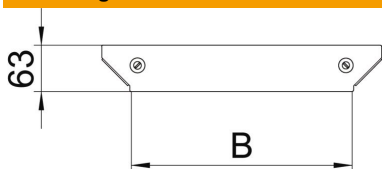

Technisch specificatieblad

Deksel voor aanbouw-T-stuk Magic FS

Artikelnummer: 7138648

Deksel voor aanbouw-T-stuk, met voormonteerde draaigrendels.
Het deksel kan voor hulpstukken met alle zijhoogtes worden gebruikt.

St Staal

FS sendzimir verzinkt

Stamgegevens

Artikelnummer	7138648
Omschrijving 1	Deksel aanbouw T-stuk
Omschrijving 2	voor RAAM 400
Fabrikant	OBO
Dimensie	B=400mm
Materiaal	Staal
Oppervlak	bandverzinkt
Oppervlakenorm	DIN EN 10346
Kleinste verkoop-eenheid	1
Eenheid van hoeveelheid	Stuk
Gewicht	32,8 kg
Eenheid gewicht	kg/100 st.

Afmetingen

Breedte	400 mm
Breedte	16 in
Plaatdikte	1,25 mm
Maat B	400 mm

Technisch specificatieblad

Deksel voor aanbouw-T-stuk Magic FS

Artikelnummer: 7138648

Technische gegevens

Type bevestiging	Draaigrendel
Geschikt voor kabelladder	ja
Geschikt voor kabelgoot	ja
Materiaaldikte (inch)	0,05 in
Materiaaldikte	1,25 mm
Roestvast staal, gebeitst	nee
Verspanuitvoering	nee