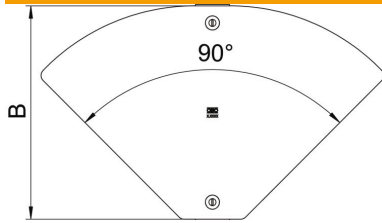

### Données de base

Référence	6040820
Type	DFBMV 100 A4
Désignation 1	Couvercle coude variable Magic
Désignation 2	0 à 90°, pour RBMV
Fabricant	OBO
Dimension	104x201
Matériau	Acier inoxydable 1.4571
Surface	nu, traité
Norme de surface	
Unité d'emballage minimale	1
Unité de quantité	pc
Poids	16,8 kg
Unité de poids	kg/100 pc

### Dimensions

Largeur	100 mm
Épaisseur de tôle	1 mm
Cote B	100 mm