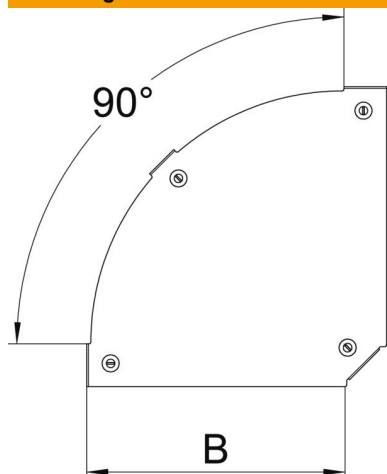

### Stamgegevens

Artikelnummer	7138570
Type	DFBM 90 100 A2
Omschrijving 1	Deksel bocht 90°
Omschrijving 2	voor bocht RBM 90 100
Fabrikant	OBO
Dimensie	B=100mm
Materiaal	Roestvast staal 1.4301
Oppervlak	blank, nabehandeld
Oppervlaktenorm	
Kleinste verkoop-eenheid	1
Eenheid van hoeveelheid	Stuk
Gewicht	18,5 kg
Eenheid gewicht	kg/100 st.

### Afmetingen

Breedte	100 mm
Plaatdikte	1,25 mm
Maat B	100 mm