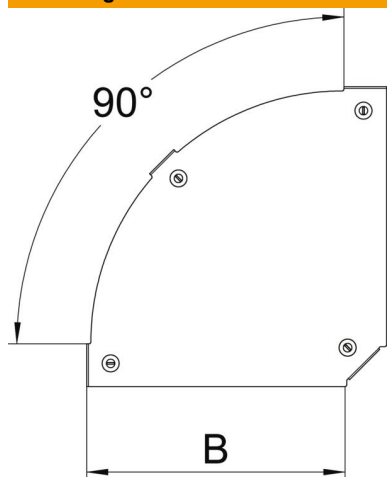

St Staal

DD bandverzinkt zink/aluminium, Double Dip

Stamgegevens

Artikelnummer	7138540
Type	DFBM 90 100 DD
Omschrijving 1	Deksel bocht 90°
Omschrijving 2	voor bocht RBM 90 100
Fabrikant	OBO
Dimensie	B=100mm
Kleur	zink
Materiaal	Staal
Oppervlak	bandverzinkt zink/aluminium, Double Dip
Oppervlaktenorm	DIN EN 10346
Kleinste verkoop-eenheid	1
Eenheid van hoeveelheid	Stuk
Gewicht	17,1 kg
Eenheid gewicht	kg/100 st.
CO2-voetafdruk (GWP) van wieg tot poort	8,8723 kg CO2e / 1 Stuk

Technisch specificatieblad

Deksel voor 90°-bocht Magic DD

Artikelnummer: 7138540

Afmetingen

Breedte	100 mm
Breedte	4 in
Plaatdikte	0,05 in
Plaatdikte	1,25 mm
Maat B	100 mm

Technische gegevens

Afbuiging (hoek)	90°
Type bevestiging	Draaigrendel
Functiebehoud	nee
Geschikt voor draadgoot	nee
Geschikt voor kabelladder	nee
Geschikt voor kabelgoot	ja
Richtingsverandering	Horizontaal
Roestvast staal, gebeitst	nee
Scharnierend	nee