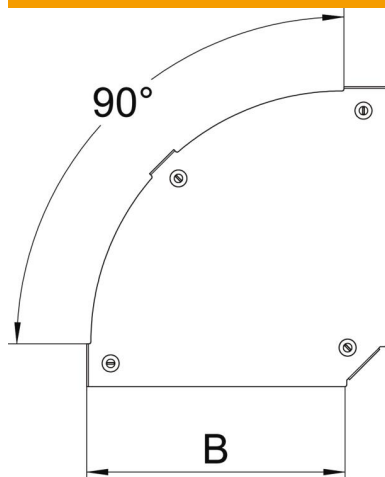

### Données de base

Référence	7138500
Type	DFBM 90 100 FS
Désignation 1	Couvercle pour coude à 90°
Désignation 2	pour coude RBM 90 100
Fabricant	OBO
Dimension	B=100mm
Couleur	zinc
Matériau	Acier
Surface	galvanisé par bande
Norme de surface	DIN EN 10346
Unité d'emballage minimale	1
Unité de quantité	pc
Poids	17,1 kg
Unité de poids	kg/100 pc
Empreinte CO (GWP) du berceau à la porte	0,698 kg COe / 1 Pièce

### Dimensions

Largeur	100 mm
Largeur	4 in
Épaisseur de tôle	0,05 in
Épaisseur de tôle	1,25 mm
Cote B	100 mm