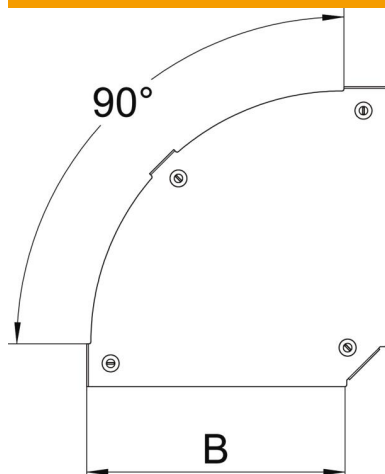

Fiche technique

Couvercle pour coude à 90° Magic A4

Référence: 7138594

Couvercle pour coude à 90° à verrous tournants prémontés.
Le couvercle peut être utilisé avec des pièces de forme de toutes hauteurs d'ailes.

A4 Acier inoxydable 1.4571

2B nu, traité

Données de base

Référence	7138594
Désignation 1	Couvercle pour coude à 90°
Désignation 2	pour coude RBM 90 200
Fabricant	OBO
Dimension	B=200mm
Matériau	Acier inoxydable 1.4571
Surface	nu, traité
Norme de surface	
Unité d'emballage minimale	1
Unité de quantité	pc
Poids	44,4 kg
Unité de poids	kg/100 pc

Fiche technique

Couvercle pour coude à 90° Magic A4

Référence: 7138594

Dimensions

Largeur	200 mm
Épaisseur de tôle	1,25 mm
Cote B	200 mm

Caractéristiques techniques

Courbe (angle)	90°
Type de fixation	Verrou tournant
Maintien en fonction	non
Convient pour un chemin de câbles en treillis	non
Convient pour une échelle à câbles	oui
Convient pour chemin de câbles	oui
Changement de direction	horizontal
Acier inoxydable, teint	non
À charnière	non