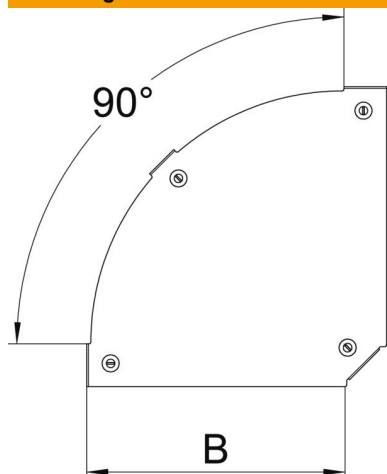

Technisch specificatieblad

Deksel voor 90°-bocht Magic DD

Artikelnummer: 7138544

Deksel voor 90° bocht met voormonteerde draaigrendels.
Het deksel kan voor hulpstukken met alle zijhoogtes worden gebruikt.

St Staal

DD bandverzinkt zink/aluminium, Double Dip

Stamgegevens

Artikelnummer	7138544
Omschrijving 1	Deksel bocht 90°
Omschrijving 2	voor bocht RBM 90 200
Fabrikant	OBO
Dimensie	B=200mm
Kleur	zink
Materiaal	Staal
Oppervlak	bandverzinkt zink/aluminium, Double Dip
Oppervlakenorm	DIN EN 10346
Kleinste verkoop-eenheid	1
Eenheid van hoeveelheid	Stuk
Gewicht	43 kg
Eenheid gewicht	kg/100 st.

Technisch specificatieblad

Deksel voor 90°-bocht Magic DD

Artikelnummer: 7138544

Afmetingen

Breedte	200 mm
Breedte	8 in
Plaatdikte	0,05 in
Plaatdikte	1,25 mm
Maat B	200 mm

Technische gegevens

Afbuiging (hoek)	90°
Type bevestiging	Draaigrendel
Functiebehoud	nee
Geschikt voor draadgoot	nee
Geschikt voor kabelladder	nee
Geschikt voor kabelgoot	ja
Richtingsverandering	Horizontaal
Roestvast staal, gebeitst	nee
Scharnierend	nee